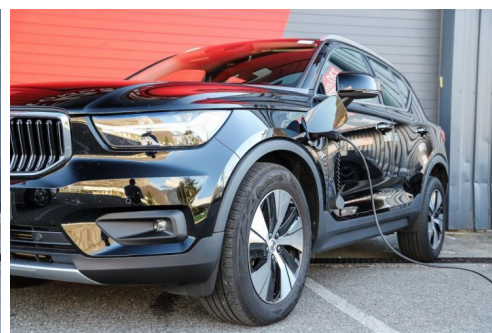

PHOTOS DU VEHICULE

POUR NOUS CONTACTER

	SITBON AUTOMOBILES	E-mail	sitbonauto@weespots.com
Adresse	7 rue des glairaux	Téléphone 1	0476401601
Code postal	38120	Téléphone 2	-
Ville	Saint-Égrève	Fax	-

Retrouvez tous les véhicules sur