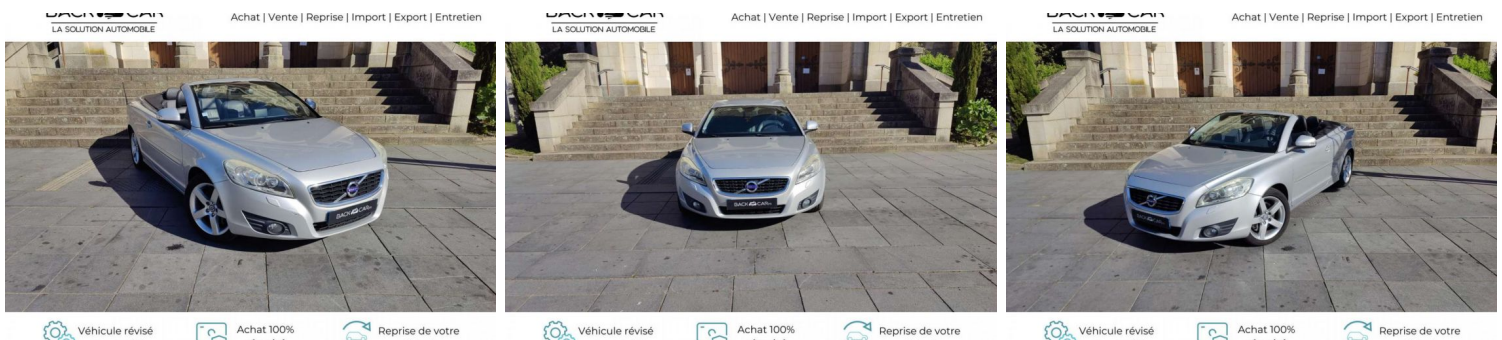

VOLVO C70 2.0D 136 CH SUMMUM POWERSHIFT

CARACTERISTIQUES DU VEHICULE

9.990 € TTC

Marque	Volvo	Kilométrage	189.000 km
Modèle	C70	Mise en circulation	05/2010
Transmission	Automatique	Garantie	-
Catégorie		Couleur int.	-
Energie	Diesel	Couleur ext.	Gris
Puis. din.	136 ch (101 kW)	Nb. de portes	2
Puis. fiscal	-	Emission CO2	-

DESCRIPTION ET EQUIPEMENTS

--,Entretien à jour,Véhicule immatriculé en France,Possibilité de reprise de votre ancienne voiture,Démarches afin d'établir votre Carte Grise,Financement et extension de garantie possible,VEHICULE VISIBLE SUR RDV UNIQUEMENT : de 9h00 à 19h00 du lundi au samedi,16 Rue Jean Mermoz,85000 La Roche Sur Yon,Pour toute question supplémentaire n'hésitez pas à nous contacter,--,Véhicule similaire : BMW Série 4 Cabriolet Audi A5 Cabriolet Mercedes-Benz Classe E Cabriolet Lexus IS Cabriolet Audi TT Roadster Mercedes-Benz Classe C Cabriolet Equipements supplémentaires : 2 espaces privés de rangement verrouillables centralisés, 4 appuis-tête, Accoudoir central AV avec espace de (...)

PHOTOS DU VEHICULE

POUR NOUS CONTACTER

	CBC NANTES	E-mail	vente@backcar.fr
Adresse	41 RUE DE LA CONTRIE	Téléphone 1	0656697040
Code postal	44100	Téléphone 2	-
Ville	NANTES	Fax	-