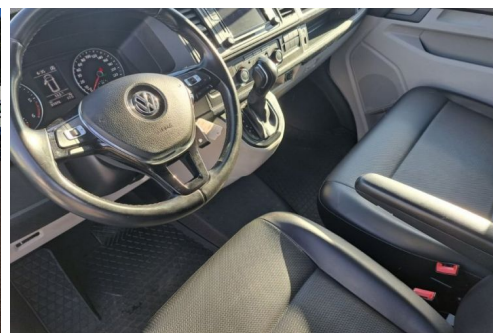

## DESCRIPTION ET EQUIPEMENTS

Cylindrée : 1968 cm3 EQUIPEMENTS PRIX AFFICHE TTC AVEC TVA RECUPERABLE, CAR-NET "APP-CONNECT", SYNCHRONISATION DES SMARTPHONES (ANDROID, CARPLAY ET MIRROR LINK), CLIMATISATION, PARKPILOT: SIGNAUX D'AVERTISSEMENT ACOUSTIQUES A L'AR, DISPOSITIF D'ATTELAGE,, JANTES EN ALLIAGE LEGER "CLAYTON" 6 1/2 J X 16, RADIO "COMPOSITION COLOUR" AVEC BLUETOOTH INTEGRE ET ECRAN TACTILE, SELLERIE EN SIMILICUIR "MESH", HABILLAGE PLANCHER, SIEGE CONDUCTEUR CHAUFFANT REGLABLE, VOEU, 3 PLACES, AIRBAG FRONTAL POUR CONDUCTEUR ET PASSAGER, RETRACTEURS A GAUCHE ET A DROITE ET DESACTIVATION COTE DE L'AIRBAG DU PASSAGER, BANQUETTE PASSAGERS 2 PLACES A DROITE DANS LA CABINE, CLOISON DE SEPARATION COMPLETE TOLEE SANS FENETRE, CORRECTEUR ELECTRONIQUE DE TRAJECTOIRE ESP AVEC AIDE AU FREINAGE D'URGENCE AFU, SYSTEME (...)

## PHOTOS DU VEHICULE