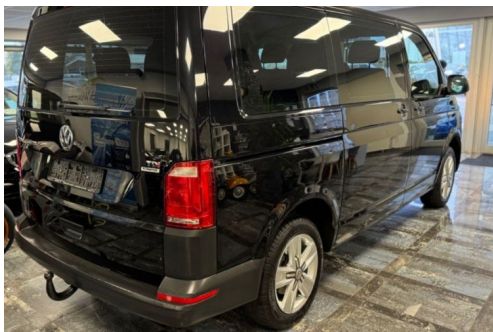

PHOTOS DU VEHICULE

POUR NOUS CONTACTER

	AUTOS INNOVATIONS	E-mail	autosinnovations@gmail.com
Adresse	L'ouche Cottereau	Téléphone 1	0608956938
Code postal	37130	Téléphone 2	0247962711
Ville	saint-patrice	Fax	02.47.96.27.11

Retrouvez tous les véhicules sur