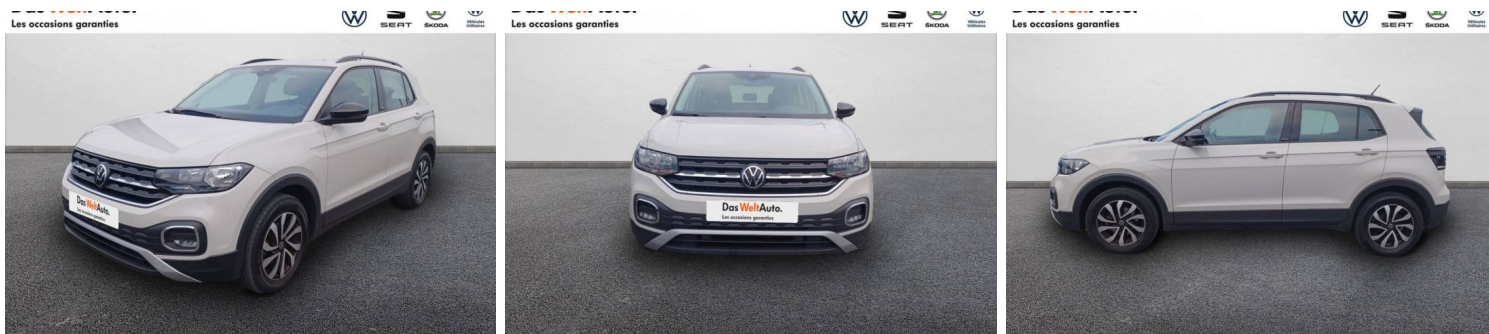

# VOLKSWAGEN T-CROSS 1.0 TSI 95 START/STOP BVM5 ACTIVE

## CARACTERISTIQUES DU VEHICULE

19.990 € TTC

Marque	Volkswagen	Kilométrage	15.024 km
Modèle	T-Cross	Mise en circulation	08/2021
Transmission	Mecanique	Garantie	-
Catégorie		Couleur int.	Sellerie Active
Energie	Essence	Couleur ext.	Gris
Puis. din.	95 ch (70 kW)	Nb. de portes	5
Puis. fiscal	5 cv	Emission CO2	131 g/km <span style="background-color: #90EE90;">c</span>

## PHOTOS DU VEHICULE