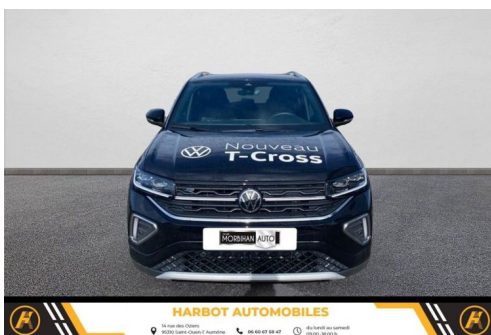

VOLKSWAGEN T-CROSS 1.0 TSI 115 START/STOP DSG7 R-LINE

CARACTERISTIQUES DU VEHICULE

33.435 € TTC

Marque	Volkswagen	Kilométrage	10 km
Modèle	T-Cross	Mise en circulation	04/2024
Transmission	-	Garantie	-
Catégorie	-	Couleur int.	-
Energie	Essence	Couleur ext.	NOIR INTENSE NACRE
Puis. din.	115 ch (85 kW)	Nb. de portes	5
Puis. fiscal	6 cv	Emission CO2	-

DESCRIPTION ET EQUIPEMENTS

Cylindrée : 0 cm³ Nb. Places : 5 Nb. Vitesses : 7 Véhicule Importé : Non 2 interfaces usb c à l'av et 2 ports usb-c de recharge à l'ar Accoudoir central av Aide au démarrage hill-hold Airbags frontaux av conducteur et passager Airbags latéraux av Airbags rideaux av ar Alerte de perte de pression des pneus App-connect sans fil affichage et contrôle via l'écran tactile de la voiture du contenu des fonctions et des applications compatibles présents sur le smartphone Appuis-tête ar (3) et ceintures de sécurité 3 points (3) sur la banquette ar Assistant de conduite semi-autonome 'travel assist': permet de rouler en mode partiellement automatisé jusqu'à 210 km/h grâce à l'utilisation du régulateur de distance automatique 'acc' et de l'assistant de maintien dans la voie (...)

PHOTOS DU VEHICULE

POUR NOUS CONTACTER

	HARBOT AUTOMOBILE	E-mail	d.harbot@harbotautomobile.com,harbot@
Adresse	14 Rue des Oziers	Téléphone 1	0619581516
Code postal	95310	Téléphone 2	-
Ville	Saint-Ouen-l'Aumône	Fax	-

Retrouvez tous les véhicules sur