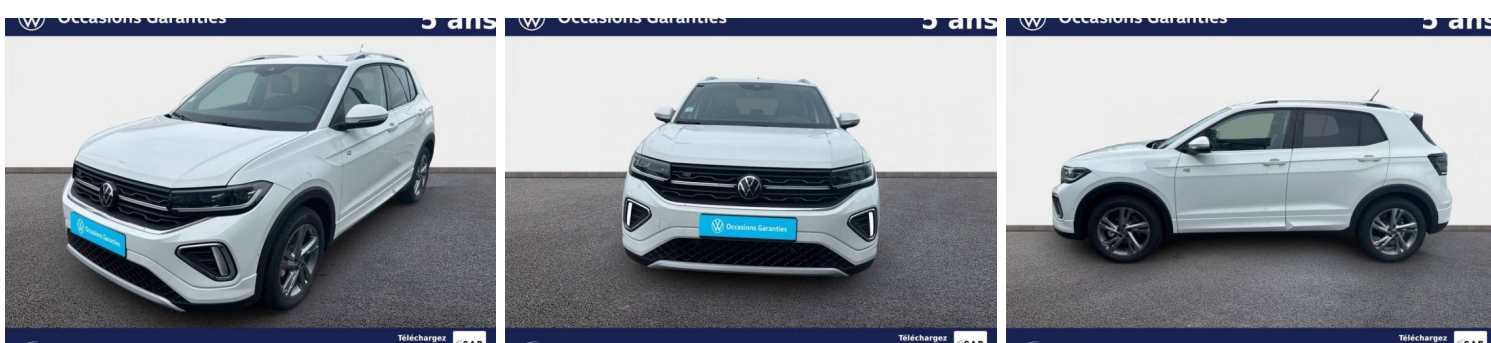

VOLKSWAGEN T-CROSS 1.0 TSI 115 START/STOP DSG7 R-LINE

CARACTERISTIQUES DU VEHICULE

28.980 € TTC

Marque	Volkswagen	Kilométrage	582 km
Modèle	T-Cross	Mise en circulation	03/2024
Transmission	Automatique	Garantie	24 mois constructeur
Catégorie		Couleur int.	Sellerie Tissu Gris Noir / Noir Titane / Noir
Energie	Essence	Couleur ext.	Blanc
Puis. din.	115 ch (85 kW)	Nb. de portes	5
Puis. fiscal	6 cv	Emission CO2	131 g/km C

DESCRIPTION ET EQUIPEMENTS

Cylindrée : 999 cm3 Nb. Vitesse : 7 - BLANC PUR - Extension de garantie 3 ans (2 ans + 1 an supplémentaire) ou 60000 kms - Pack Aide à la Conduite *** Avec : Park Assist: Système d'assistance au stationnement en créneau et en bataille *** Avec : Side Assist-assistance de changement de voie et de sortie de stationnement + détecteurs d'angle mort *** Avec : Système de protection proactive des occupants - PACK VISIBILITE SANS ASSISTANT - PROJECTEURS IQ.LIGHT MATRIX LED - SELLERIE TISSU GRIS NOIR / NOIR TITANE / NOIR - SYSTEME NAVIGATION ET INFOTAINMENT DISCOVER MEDIA - TRAVEL ASSIST LOW - WE CONNECT PLUS

PHOTOS DU VEHICULE

POUR NOUS CONTACTER

**C.A.R. LA ROCHELLE AUDI
VOLKSWAGEN**

E-mail

y.pepin@audi-larochelle.fr

Adresse

Avenue Jean Moulin

Téléphone 1

0634523281

Code postal

17042

Téléphone 2

-

Ville

La Rochelle

Fax

-