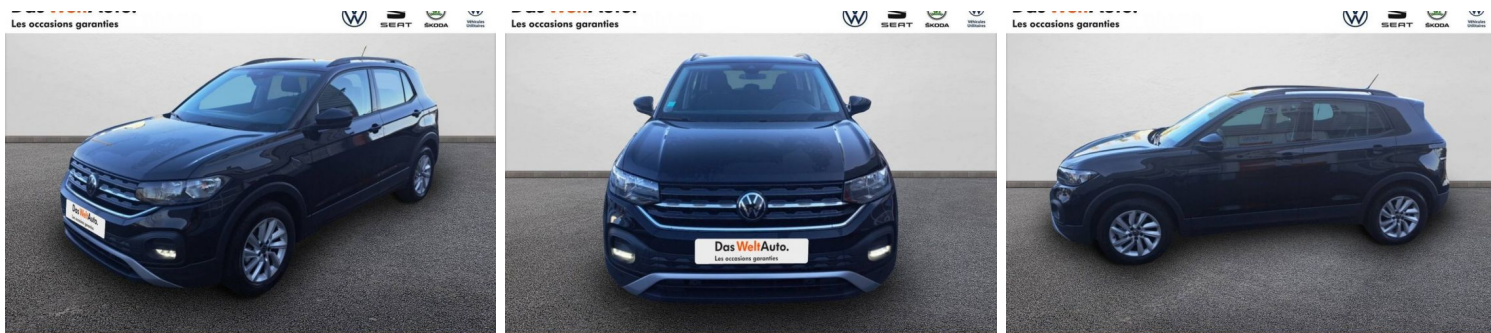

VOLKSWAGEN T-CROSS 1.0 TSI 110 START/STOP BVM6 LIFE TECH

CARACTERISTIQUES DU VEHICULE

22.480 € TTC

Marque	Volkswagen	Kilométrage	9.844 km
Modèle	T-Cross	Mise en circulation	11/2022
Transmission	Mecanique	Garantie	constructeur
Catégorie		Couleur int.	Tissu Noir Titane / Gris
Energie	Essence	Couleur ext.	Noir
Puis. din.	110 ch (81 kW)	Nb. de portes	5
Puis. fiscal	6 cv	Emission CO2	131 g/km c

DESCRIPTION ET EQUIPEMENTS

Cylindrée : 999 cm3 Nb. Vitesse : 6 - Extension de garantie 4 ans (2 ans + 2 ans supplémentaires) ou 40000 kms - Peinture métallisée - Roue de secours à encombrement réduit avec cric (vitesse limitée à 80 Km/h)

PHOTOS DU VEHICULE

POUR NOUS CONTACTER

	C.A.R. LA ROCHELLE AUDI VOLKSWAGEN	E-mail	y.pepin@audi-larochelle.fr
Adresse	Avenue Jean Moulin	Téléphone 1	0634523281
Code postal	17042	Téléphone 2	-
Ville	La Rochelle	Fax	-