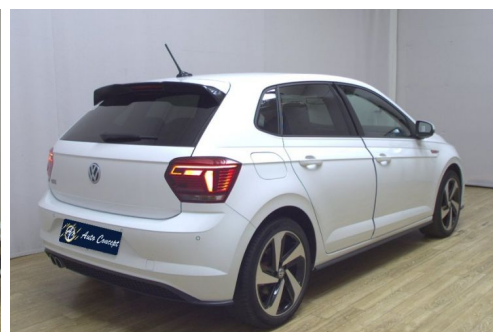

## VOLKSWAGEN POLO VI 2.0 TSI 200CH GTI DSG6 EURO6D-T

### CARACTERISTIQUES DU VEHICULE

20.990 € TTC

Marque	Volkswagen	Kilométrage	84.000 km
Modèle	Polo	Mise en circulation	08/2020
Transmission	Automatique	Garantie	6 mois
Catégorie		Couleur int.	-
Energie	Essence	Couleur ext.	Blanc
Puis. din.	200 ch (148 kW)	Nb. de portes	5
Puis. fiscal	11 cv	Emission CO2	159 g/km

### DESCRIPTION ET EQUIPEMENTS

Première Main : Non Nb. Vitesse : 6 Garantie : 6 Mois MOTEUR BOITE PONT EQUIPEMENTS - Commandes du système audio au volant - Ecran tactile - Fonction mp3 - Gps cartographique - Interface média - Kit mains libres bluetooth - Lecteur carte sd - Lecteur cd - Prise ipod - Prise usb - Radio - Radio numérique dab - Services connectés - Tmc - 6 haut parleurs - Aide au démarrage en côte - Arrêt et redémarrage auto. du moteur - Capteur de luminosité - Capteur de pluie - Chassis sport - Différentiel autobloquant - Démarrage sans clé - Follow me home - Limiteur de vitesse - Palettes changement vitesses au volant - Régulateur de vitesse - Régulateur de vitesse adaptatif - Système d'accès sans clé - Sellerie en tissu clark noir titane - Rouge flash - (...)

### PHOTOS DU VEHICULE