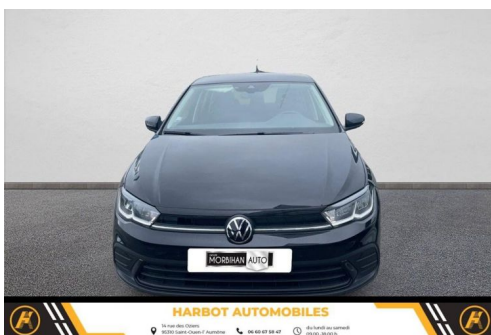

VOLKSWAGEN POLO VI 1.0 TSI 95 S&S BVM5 LIFE

CARACTERISTIQUES DU VEHICULE

22.490 € TTC

Marque	Volkswagen	Kilométrage	5.001 km
Modèle	Polo	Mise en circulation	01/2024
Transmission	-	Garantie	-
Catégorie	-	Couleur int.	-
Energie	Essence	Couleur ext.	NOIR INTENSE NACRE
Puis. din.	95 ch (70 kW)	Nb. de portes	5
Puis. fiscal	5 cv	Emission CO2	-

DESCRIPTION ET EQUIPEMENTS

Cylindrée : 0 cm³ Nb. Places : 5 Nb. Vitesses : 5 Véhicule Importé : Non Caméra de recul rear view avec visualisation de la zone située à l'ar du véhicule sur l'écran de la radionavigation 2 interfaces usb-c à l'av Accoudoir central av réglable en longueur avec compartiment de rangement et 2 ports usb-c de recharge ar Airbags frontaux av conducteur et passager (airbag passager désactivable) Airbags latéraux av et airbag central Airbags rideaux av ar Alerte de perte de pression des pneus Allumage automatique des projecteurs avec feux de jour à led et fonction 'coming leaving home' Antenne ar de pavillon Antidémarrage électronique App-connect sans fil Applications décoratives 'lava stone black' sur le tableau de bord Appuis-tête (3) et ceintures de sécurité à 3 points (...)

PHOTOS DU VEHICULE

POUR NOUS CONTACTER

	HARBOT AUTOMOBILE	E-mail	d.harbot@harbotautomobile.com,harbot@harbotautomobile.com
Adresse	14 Rue des Oziers	Téléphone 1	0619581516
Code postal	95310	Téléphone 2	-
Ville	Saint-Ouen-l'Aumône	Fax	-

Retrouvez tous les véhicules sur