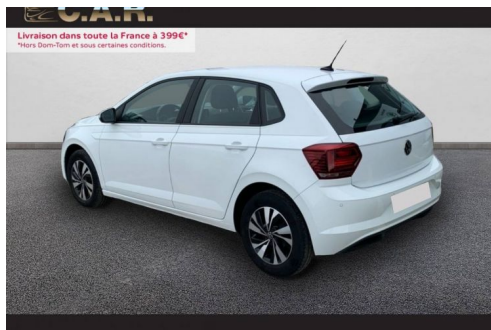

VOLKSWAGEN POLO BUSINESS 1.6 TDI 95 S&S BVM5 LOUNGE BUSINESS

CARACTERISTIQUES DU VEHICULE

15.900 € TTC

Marque	Volkswagen	Kilométrage	89.543 km
Modèle	Polo	Mise en circulation	06/2021
Transmission	Mecanique	Garantie	-
Catégorie		Couleur int.	Titanium Black/titanium Black/black/ Ceramique
Energie	Diesel	Couleur ext.	Pure White
Puis. din.	95 ch (70 kW)	Nb. de portes	5
Puis. fiscal	5 cv	Emission CO2	94 g/km

DESCRIPTION ET EQUIPEMENTS

Cylindrée : 1598 cm3 Nb. Vitesse : 5 - Accoudoir central AV avec compartiment de rangement - Airbags frontaux AV conducteur et passager (Airbag passager désactivable par clé) - Airbags latéraux AV - Airbags rideaux AV/AR - Alerte de perte de pression des pneus - Allumage automatique des projecteurs avec feux de jour à LED et fonction "Coming/Leaving Home" - Antenne AR de pavillon - Applications décoratives "Gris Limestone mat" - Application Volkswagen Connect - Appuis-tête (3) et ceintures de sécurité à 3 points (3) sur la banquette AR - ASR - Aumônières au dos des sièges AV - Avertisseur sonore de non-extinction des phares et de non bouclage des ceintures de sécurité (conducteur et passager) - Bacs de rangement dans toutes les portes, à l'AV avec porte-boisson - (...)

PHOTOS DU VEHICULE

POUR NOUS CONTACTER

**C.A.R. LA ROCHELLE AUDI
VOLKSWAGEN**

E-mail

y.pepin@audi-larochelle.fr

Adresse

Avenue Jean Moulin

Téléphone 1

0634523281

Code postal

17042

Téléphone 2

-

Ville

La Rochelle

Fax

-