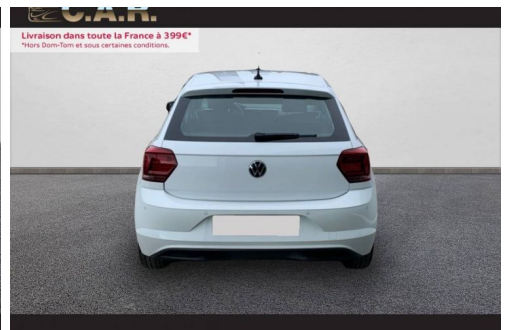

VOLKSWAGEN POLO BUSINESS 1.6 TDI 95 S&S BVM5 LOUNGE BUSINESS

CARACTERISTIQUES DU VEHICULE

15.900 € TTC

Marque	Volkswagen	Kilométrage	89.543 km
Modèle	Polo	Mise en circulation	06/2021
Transmission	Mecanique	Garantie	-
Catégorie		Couleur int.	Titanium Black/titanium Black/black/ Ceramique
Energie	Diesel	Couleur ext.	Pure White
Puis. din.	95 ch (70 kW)	Nb. de portes	5
Puis. fiscal	5 cv	Emission CO2	94 g/km

DESCRIPTION ET EQUIPEMENTS

Cylindrée : 1598 cm3 Nb. Vitesse : 5 - Accoudoir central AV avec compartiment de rangement - Airbags frontaux AV conducteur et passager (Airbag passager désactivable par clé) - Airbags latéraux AV - Airbags rideaux AV/AR - Alerte de perte de pression des pneus - Allumage automatique des projecteurs avec feux de jour à LED et fonction "Coming/Leaving Home" - Antenne AR de pavillon - Applications décoratives "Gris Limestone mat" - Application Volkswagen Connect - Appuis-tête (3) et ceintures de sécurité à 3 points (3) sur la banquette AR - ASR - Aumônières au dos des sièges AV - Avertisseur sonore de non-extinction des phares et de non bouclage des ceintures de sécurité (conducteur et passager) - Bacs de rangement dans toutes les portes, à l'AV avec porte-boisson - (...)

PHOTOS DU VEHICULE

POUR NOUS CONTACTER

**C.A.R. LA ROCHELLE AUDI
VOLKSWAGEN**

E-mail

y.pepin@audi-larochelle.fr

Adresse

Avenue Jean Moulin

Téléphone 1

0634523281

Code postal

17042

Téléphone 2

-

Ville

La Rochelle

Fax

-