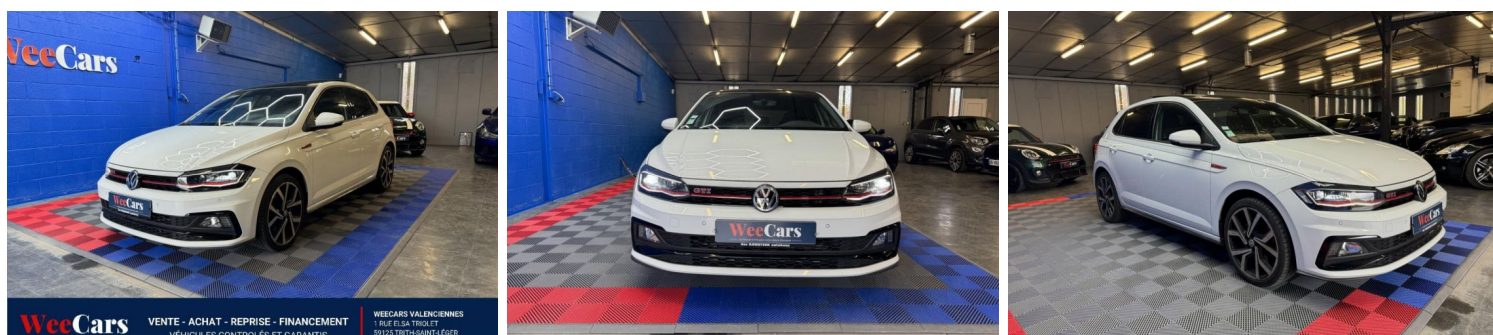

VOLKSWAGEN POLO 2.0 TSI 200CV DSG 6 GTI - TOIT OUVRANT - GARANTIE 12 MOIS

CARACTERISTIQUES DU VEHICULE

22.490 € TTC

Marque	Volkswagen	Kilométrage	59.000 km
Modèle	Polo	Mise en circulation	01/2020
Transmission	-	Garantie	12 mois
Catégorie	-	Couleur int.	-
Energie	Essence	Couleur ext.	Blanc métallisé
Puis. din.	200 ch (148 kW)	Nb. de portes	5
Puis. fiscal	11 cv	Emission CO2	159 g/km

DESCRIPTION ET EQUIPEMENTS

Cylindrée : 1984 cm3 Nb. Places : 5 Nb. Vitesses : 6 Véhicule Importé : Non Conso Mixte : 7.00l/100 Peinture métallisée ou nacrée Toit ouvrant électrique panoramique ouvrant coulissant en verre 'Fatigue Detection' : Système de détection de fatigue du conducteur qui analyse le comportement du conducteur et recommande un temps de repos par l'apparition d'un message visuel et sonore «App-Connect» : affichage et contrôle via l'écran tactile de la voiture, du contenu, des fonctions et des applications compatibles présents sur le Smartphone (compatibilité avec les systèmes Apple CarPlay et Google Android Auto) 4 disques de frein avec étriers rouges 4 jantes en alliage léger 17'' Milton Keynes? avec écrous antivol et pneumatiques 215 45 R17 Active Info Display : combiné (...)

PHOTOS DU VEHICULE

POUR NOUS CONTACTER

	WEECARS VALENCIENNES	E-mail	weecarsvalenciennes@weespots.com
Adresse	1 rue Elsa Triolet	Téléphone 1	0327402383
Code postal	59125	Téléphone 2	-
Ville	Trith Saint Leger	Fax	-