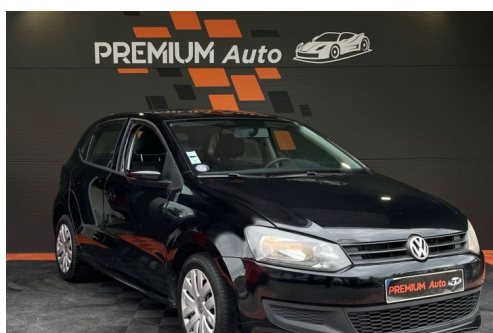

VOLKSWAGEN POLO 1.2 I 60 CV CONFORTLINE MOTEUR À CHAÎNE 5 PORTES

CARACTERISTIQUES DU VEHICULE

6.990 € TTC

Marque	Volkswagen	Kilométrage	108.000 km
Modèle	Polo	Mise en circulation	12/2013
Transmission	Mecanique	Garantie	-
Catégorie		Couleur int.	-
Energie	Essence	Couleur ext.	Noir
Puis. din.	60 ch (45 kW)	Nb. de portes	5
Puis. fiscal	4 cv	Emission CO2	-

DESCRIPTION ET EQUIPEMENTS

- Boîte Manuelle - Entretien Complet VW - Carnet d'entretien Complet - Origine France *** Véhicule garantie 3 mois *** Extérieur et Châssis : - Lunette arrière dégivrante - Rétroviseurs électriques - Peinture métallisée - Aide au stationnement Intérieur : - Sellerie Tissus - Pack multimédia - Climatisation - Régulateur limiteur de vitesse - Direction assistée - Banquette 1/3 - 2/3 - Rétroviseur int. jour/nuit - Fermeture électrique - Système audio MP3 CD - Volant réglable en hauteur et profondeur - Vitres électriques Sécurité : - Airbags - Fixations ISOFIX - 3 ceintures ar. 3 points - 3e feu stop - ESP Autres : - Feux et essuie-glaces automatiques - Radars de stationnements - Aide au stationnement Kilométrage peu évolutifs. --- Possibilité d'extension (...)

PHOTOS DU VEHICULE

POUR NOUS CONTACTER

	PREMIUM AUTO	E-mail	garagepremiumauto73@gmail.com
Adresse	885 route de Chambéry RD 1006	Téléphone 1	0628583551
Code postal	73800	Téléphone 2	-
Ville	Francin	Fax	-