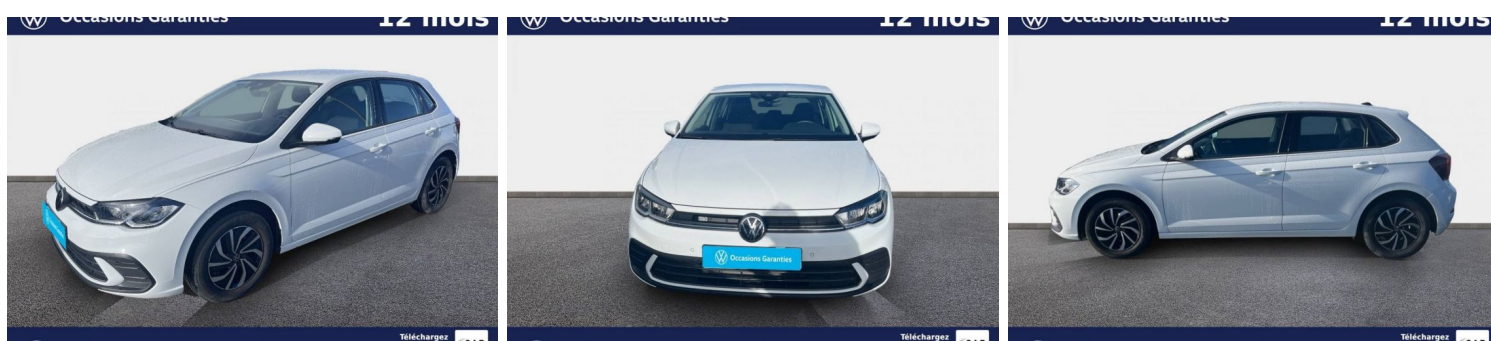

VOLKSWAGEN POLO 1.0 TSI 95 S&S DSG7 LIFE PLUS

CARACTERISTIQUES DU VEHICULE

19.900 €TTC

Marque	Volkswagen	Kilométrage	24.489 km
Modèle	Polo	Mise en circulation	12/2022
Transmission	Automatique	Garantie	12 mois
Catégorie		Couleur int.	Titanium Black/titanium Black/black/ceramique
Energie	Essence	Couleur ext.	Pure White
Puis. din.	95 ch (70 kW)	Nb. de portes	5
Puis. fiscal	5 cv	Emission CO2	126 g/km C

DESCRIPTION ET EQUIPEMENTS

Cylindrée : 999 cm3 Nb. Vitesse : 7 - 2 interfaces USB-C à l'AV - Accoudoir central AV réglable en longueur avec compartiment de rangement et 2 ports USB-C de recharge AR - Airbags frontaux AV conducteur et passager (Airbag passager désactivable) - Airbags latéraux AV et airbag central - Airbags rideaux AV/AR - Alerte de perte de pression des pneus - Allumage automatique des projecteurs avec feux de jour à LED et fonction "Coming/Leaving Home" - Antenne AR de pavillon - Antidémarrage électronique - App-Connect sans fil - Applications décoratives "Lava Stone Black" sur le tableau de bord - Appuis lombaires réglables à l'AV - Appuis-tête (3) et ceintures de sécurité à 3 points (3) sur la banquette AR - Aumônières au dos des sièges AV - Avertisseur sonore et lumineux de (...)

PHOTOS DU VEHICULE

POUR NOUS CONTACTER

	C.A.R. LA ROCHELLE AUDI VOLKSWAGEN	E-mail	y.pepin@audi-larochelle.fr
Adresse	Avenue Jean Moulin	Téléphone 1	0634523281
Code postal	17042	Téléphone 2	-
Ville	La Rochelle	Fax	-