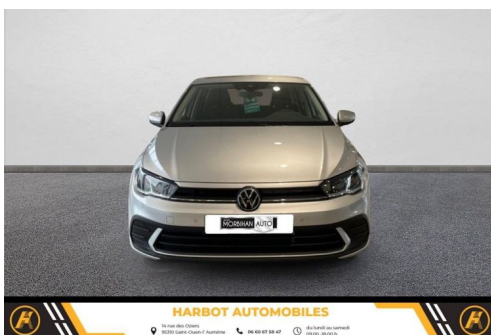

VOLKSWAGEN POLO 1.0 TSI 95 S&S BVM5 LIFE

CARACTERISTIQUES DU VEHICULE

25.870 € TTC

Marque	Volkswagen	Kilométrage	10 km
Modèle	Polo	Mise en circulation	04/2024
Transmission	-	Garantie	-
Catégorie	-	Couleur int.	-
Energie	Essence	Couleur ext.	REFLET D'ARGENT METALLISE
Puis. din.	95 ch (70 kW)	Nb. de portes	5
Puis. fiscal	5 cv	Emission CO2	-

DESCRIPTION ET EQUIPEMENTS

Cylindrée : 0 cm³ Nb. Places : 5 Nb. Vitesses : 5 Véhicule Importé : Non Caméra de recul rear view avec visualisation de la zone située à l'ar du véhicule sur l'écran de la radionavigation 2 interfaces usb-c à l'av Accoudoir central av réglable en longueur avec compartiment de rangement et 2 ports usb-c de recharge ar Airbags frontaux av conducteur et passager (airbag passager désactivable) Airbags latéraux av et airbag central Airbags rideaux av ar Alerte de perte de pression des pneus Allumage automatique des projecteurs avec feux de jour à led et fonction 'coming leaving home' Antenne ar de pavillon Antidémarrage électronique App-connect sans fil Applications décoratives 'lava stone black' sur le tableau de bord Appuis-tête (3) et ceintures de sécurité à 3 points (...)

PHOTOS DU VEHICULE

POUR NOUS CONTACTER

	HARBOT AUTOMOBILE	E-mail	d.harbot@harbotautomobile.com,harbot@
Adresse	14 Rue des Oziers	Téléphone 1	0619581516
Code postal	95310	Téléphone 2	-
Ville	Saint-Ouen-l'Aumône	Fax	-

Retrouvez tous les véhicules sur