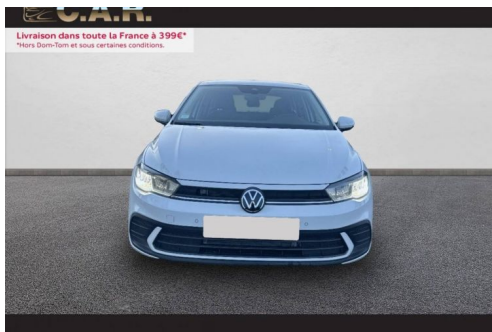

VOLKSWAGEN POLO 1.0 TSI 95 S&S BVM5 LIFE

CARACTERISTIQUES DU VEHICULE

21.980 €TTC

Marque	Volkswagen	Kilométrage	4.613 km
Modèle	Polo	Mise en circulation	12/2023
Transmission	Mecanique	Garantie	-
Catégorie		Couleur int.	Tissu Life 'slash'
Energie	Essence	Couleur ext.	Blanc
Puis. din.	95 ch (70 kW)	Nb. de portes	5
Puis. fiscal	5 cv	Emission CO2	118 g/km

DESCRIPTION ET EQUIPEMENTS

Cylindrée : 999 cm3 Nb. Vitesse : 5 - BLANC PUR - Caméra de recul Rear View avec visualisation de la zone située à l'AR du véhicule sur l'écran de la radionavigation - Extension de garantie 4 ans (2 ans + 2 ans supplémentaires) ou 40000 kms - Jantes en alliage léger 16" 'Torsby' et pneumatiques 195/55 R16 avec écrous antiviol - PACK VISIBILITE ET LIGHT ASSIST - PROTECTION DE TRANSPORT POUR LE CAPOT MOTEUR - TISSU LIFE 'SLASH' - VW CONNECT PLUS

PHOTOS DU VEHICULE

POUR NOUS CONTACTER

C.A.R. LA ROCHELLE AUDI
VOLKSWAGEN

E-mail

y.pepin@audi-larochelle.fr

Adresse

Avenue Jean Moulin

Téléphone 1

0634523281

Code postal

17042

Téléphone 2

-

Ville

La Rochelle

Fax

-