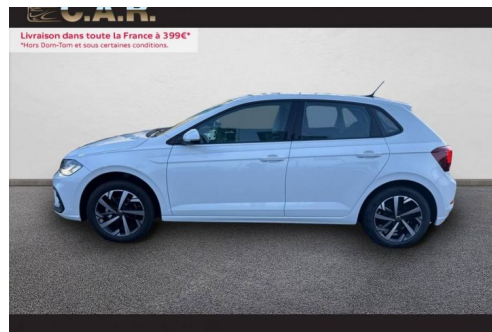

VOLKSWAGEN POLO 1.0 TSI 95 S&S BVM5 LIFE

CARACTERISTIQUES DU VEHICULE

21.980 €TTC

Marque	Volkswagen	Kilométrage	4.613 km
Modèle	Polo	Mise en circulation	12/2023
Transmission	Mecanique	Garantie	-
Catégorie		Couleur int.	Tissu Life 'slash'
Energie	Essence	Couleur ext.	Blanc
Puis. din.	95 ch (70 kW)	Nb. de portes	5
Puis. fiscal	5 cv	Emission CO2	118 g/km

DESCRIPTION ET EQUIPEMENTS

Cylindrée : 999 cm3 Nb. Vitesse : 5 - BLANC PUR - Caméra de recul Rear View avec visualisation de la zone située à l'AR du véhicule sur l'écran de la radionavigation - Extension de garantie 4 ans (2 ans + 2 ans supplémentaires) ou 40000 kms - Jantes en alliage léger 16" 'Torsby' et pneumatiques 195/55 R16 avec écrous antiviol - PACK VISIBILITE ET LIGHT ASSIST - PROTECTION DE TRANSPORT POUR LE CAPOT MOTEUR - TISSU LIFE 'SLASH' - VW CONNECT PLUS

PHOTOS DU VEHICULE

POUR NOUS CONTACTER

C.A.R. LA ROCHELLE AUDI
VOLKSWAGEN

E-mail

y.pepin@audi-larochelle.fr

Adresse

Avenue Jean Moulin

Téléphone 1

0634523281

Code postal

17042

Téléphone 2

-

Ville

La Rochelle

Fax

-