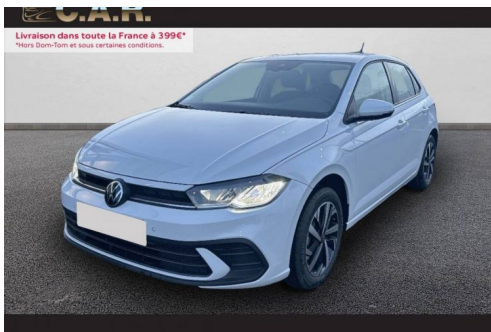

VOLKSWAGEN POLO 1.0 TSI 95 S&S BVM5 LIFE

CARACTERISTIQUES DU VEHICULE

21.980 €TTC

Marque	Volkswagen	Kilométrage	4.613 km
Modèle	Polo	Mise en circulation	12/2023
Transmission	Mecanique	Garantie	-
Catégorie		Couleur int.	Tissu Life 'slash'
Energie	Essence	Couleur ext.	Blanc
Puis. din.	95 ch (70 kW)	Nb. de portes	5
Puis. fiscal	5 cv	Emission CO2	118 g/km

DESCRIPTION ET EQUIPEMENTS

Cylindrée : 999 cm3 Nb. Vitesse : 5 - BLANC PUR - Caméra de recul Rear View avec visualisation de la zone située à l'AR du véhicule sur l'écran de la radionavigation - Extension de garantie 4 ans (2 ans + 2 ans supplémentaires) ou 40000 kms - Jantes en alliage léger 16" 'Torsby' et pneumatiques 195/55 R16 avec écrous antiviol - PACK VISIBILITE ET LIGHT ASSIST - PROTECTION DE TRANSPORT POUR LE CAPOT MOTEUR - TISSU LIFE 'SLASH' - VW CONNECT PLUS

PHOTOS DU VEHICULE

POUR NOUS CONTACTER

C.A.R. LA ROCHELLE AUDI
VOLKSWAGEN

E-mail

y.pepin@audi-larochelle.fr

Adresse

Avenue Jean Moulin

Téléphone 1

0634523281

Code postal

17042

Téléphone 2

-

Ville

La Rochelle

Fax

-