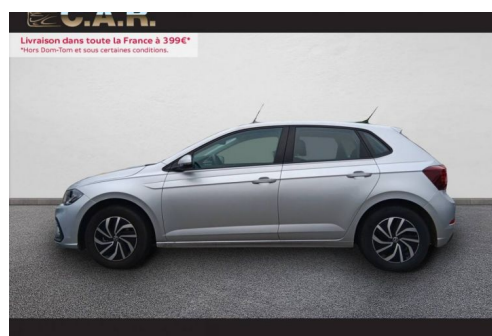

VOLKSWAGEN POLO 1.0 TSI 95 S&S BVM5 LIFE

CARACTERISTIQUES DU VEHICULE

19.990 € TTC

Marque	Volkswagen	Kilométrage	9.300 km
Modèle	Polo	Mise en circulation	12/2022
Transmission	Mecanique	Garantie	24 mois constructeur
Catégorie		Couleur int.	Sellerie Noire Titane
Energie	Essence	Couleur ext.	Refllet D'Argent Métallisé
Puis. din.	95 ch (70 kW)	Nb. de portes	5
Puis. fiscal	5 cv	Emission CO2	118 g/km

DESCRIPTION ET EQUIPEMENTS

Cylindrée : 999 cm3 Nb. Vitesse : 5 - Extension de garantie 4 ans (2 ans + 2 ans supplémentaires) ou 80000 kms - Peinture métallisée Reflet d'Argent

PHOTOS DU VEHICULE

POUR NOUS CONTACTER