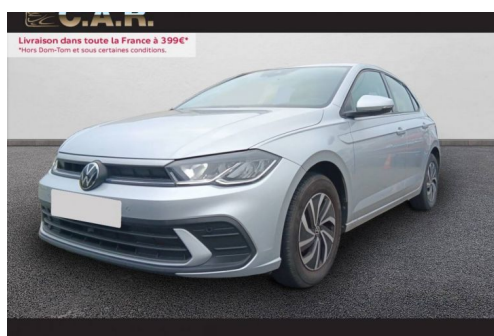

VOLKSWAGEN POLO 1.0 TSI 95 S&S BVM5 LIFE

CARACTERISTIQUES DU VEHICULE

19.990 € TTC

Marque	Volkswagen	Kilométrage	9.300 km
Modèle	Polo	Mise en circulation	12/2022
Transmission	Mecanique	Garantie	24 mois constructeur
Catégorie		Couleur int.	Sellerie Noire Titane
Energie	Essence	Couleur ext.	Refllet D'Argent Métallisé
Puis. din.	95 ch (70 kW)	Nb. de portes	5
Puis. fiscal	5 cv	Emission CO2	118 g/km

DESCRIPTION ET EQUIPEMENTS

Cylindrée : 999 cm3 Nb. Vitesse : 5 - Extension de garantie 4 ans (2 ans + 2 ans supplémentaires) ou 80000 kms - Peinture métallisée Reflet d'Argent

PHOTOS DU VEHICULE

POUR NOUS CONTACTER