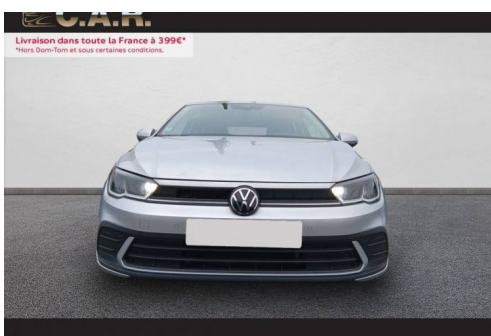

VOLKSWAGEN POLO 1.0 TSI 95 S&S BVM5 LIFE

CARACTERISTIQUES DU VEHICULE

19.990 € TTC

Marque	Volkswagen	Kilométrage	9.300 km
Modèle	Polo	Mise en circulation	12/2022
Transmission	Mecanique	Garantie	24 mois constructeur
Catégorie		Couleur int.	Sellerie Noire Titane
Energie	Essence	Couleur ext.	Refllet D'Argent Métallisé
Puis. din.	95 ch (70 kW)	Nb. de portes	5
Puis. fiscal	5 cv	Emission CO2	118 g/km

DESCRIPTION ET EQUIPEMENTS

Cylindrée : 999 cm3 Nb. Vitesse : 5 - Extension de garantie 4 ans (2 ans + 2 ans supplémentaires) ou 80000 kms - Peinture métallisée Reflet d'Argent

PHOTOS DU VEHICULE

POUR NOUS CONTACTER