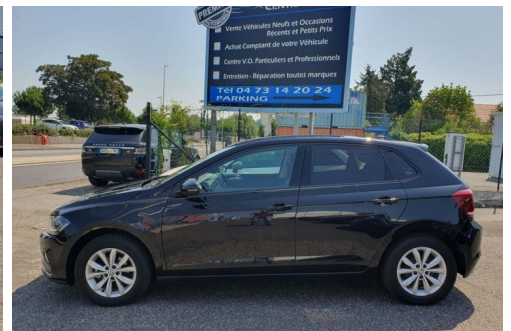

VOLKSWAGEN POLO 1.0 TGI 90CH LOUNGE BUSINESS EURO6D-T

CARACTERISTIQUES DU VEHICULE

16.990 € TTC

Marque	Volkswagen	Kilométrage	19.300 km
Modèle	Polo	Mise en circulation	12/2019
Transmission	Mecanique	Garantie	6 mois
Catégorie		Couleur int.	Gris
Energie	-	Couleur ext.	Noir
Puis. din.	90 ch (67 kW)	Nb. de portes	5
Puis. fiscal	5 cv	Emission CO2	101 g/km

DESCRIPTION ET EQUIPEMENTS

EQUIPEMENTS ===== - Clim automatique Climatronic bi-zone - Noir Intense - Vitres+lunette arrière surteintées à 65% - Sièges chauffants - Système anti blocage - Accoudoir central AV avec rangement - Anti patinage - Capteur de luminosité - Capteur de pluie - Ecran multifonction couleur - ecran tactile - Feux de jour à LED - GPS Cartographique - Jantes en alliage - Kit mains-libres Bluetooth - Phares antibrouillard - Radar de stationnement AR - Radar de stationnement AV - Régulateur de vitesse - Volant multifonction - 4 Vitres électriques - bluetooth

PHOTOS DU VEHICULE

POUR NOUS CONTACTER

	AUVERGNE CENTRAL AUTO	E-mail	contact@auvergne-central-auto.fr
Adresse	154 Avenue du Brezet	Téléphone 1	0473142024
Code postal	63100	Téléphone 2	0669159958
Ville	clermont-ferrand	Fax	-