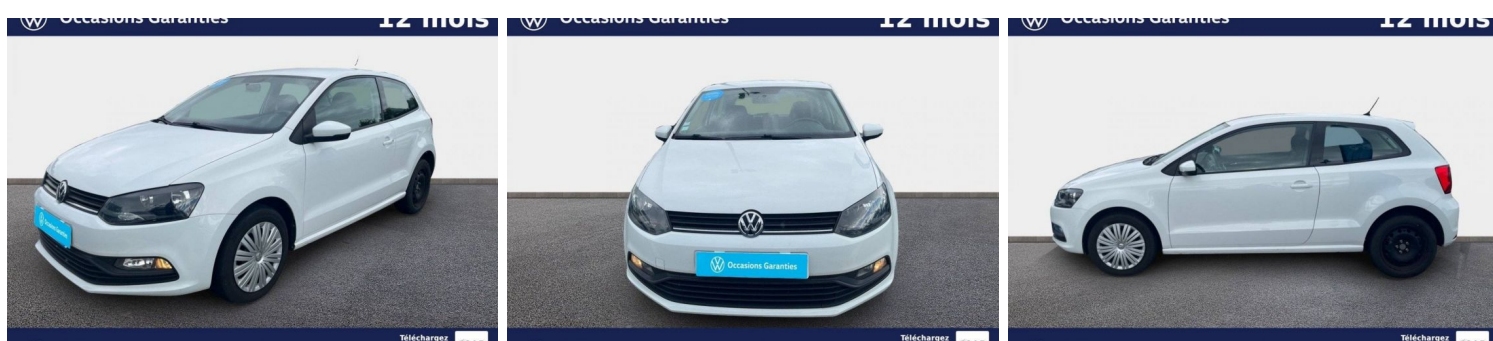

VOLKSWAGEN POLO 1.0 60 TRENDLINE

CARACTERISTIQUES DU VEHICULE

9.900 € TTC

Marque	Volkswagen	Kilométrage	94.933 km
Modèle	Polo	Mise en circulation	05/2016
Transmission	Mecanique	Garantie	12 mois
Catégorie		Couleur int.	Noir
Energie	Essence	Couleur ext.	Blanc
Puis. din.	60 ch (45 kW)	Nb. de portes	3
Puis. fiscal	4 cv	Emission CO2	114 g/km

DESCRIPTION ET EQUIPEMENTS

Cylindrée : 999 cm3 Nb. Vitesse : 5 - 3ème feu stop surélevé - Airbags frontaux AV conducteur et passager (Airbag passager désactivable par clé) - Airbags latéraux/tête AV - Alerte de perte de pression des pneus - Antenne AR de pavillon - Appuis-tête (3) et ceintures de sécurité à 3 points (3) sur la banquette AR - Appuis-tête à sécurité optimisée à l'AV - "ATTENTION" - Equipements en cours de saisie - Avertisseur sonore de non-extinction des phares et de non bouclage des ceintures de sécurité (conducteur et passager) - Bacs de rangement dans toutes les portes, à l'avant avec porte-boisson pour des bouteilles à 1,5L - Banquette et dossier AR asymétriques, rabattables 1/3-2/3 avec double plancher de coffre à bagages - Cache-bagages - Calandre noire avec baguette (...)

PHOTOS DU VEHICULE

POUR NOUS CONTACTER

	C.A.R. LA ROCHELLE AUDI VOLKSWAGEN	E-mail	y.pepin@audi-larochelle.fr
Adresse	Avenue Jean Moulin	Téléphone 1	0634523281
Code postal	17042	Téléphone 2	-
Ville	La Rochelle	Fax	-