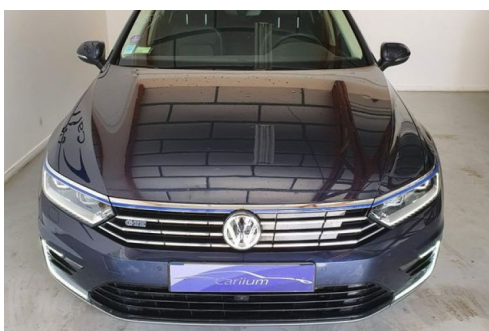

VOLKSWAGEN PASSAT SW GTE 1.4 TSI 218 CH DSG6 TOIT OUVRANT 5 600 D'OPTIONS A PARTIR DE 370E PAR MOIS

CARACTERISTIQUES DU VEHICULE

19.490 € TTC

Marque	Volkswagen	Kilométrage	132.000 km
Modèle	Passat	Mise en circulation	08/2016
Transmission	Automatique	Garantie	-
Catégorie		Couleur int.	-
Energie	Hybride	Couleur ext.	Bleu
Puis. din.	218 ch (161 kW)	Nb. de portes	5
Puis. fiscal	6 cv	Emission CO2	-

DESCRIPTION ET EQUIPEMENTS

Marque : Volkswagen Modèle : Passat Break 8 GTE Motorisation : 1.4 TSI 218Ch DSG6 Millésime : 22/08/2016 Kilométrage : 132 000 Km Finition : GTE (*) Nous pouvons vous proposer ce magnifique véhicule à partir de 370€ par mois sur 36 mois avec 20% d'apport. N'hésitez pas à revenir vers nous pour construire une offre personnalisée. CARLIUM, votre spécialiste de véhicule d'occasion, vous propose cette magnifique Passat Break dans sa version GTE. Consommation moyenne des usagers 4,15L au 100km avec jusqu'à 40Km d'autonomie en électrique. Voiture française, 2ème main et suivi complet : - Aout 2016 Mise à la route Volkswagen Palace Automobile - Juillet 2017 à 16 356Km - Aout 2018 à 33 072Km - Mai 2020 à 51 894Km avec vidange de boîte - Février 2021 à 67 421Km - (...)

PHOTOS DU VEHICULE

POUR NOUS CONTACTER

	CARLIUM	E-mail	info.carlium@gmail.com
Adresse	88 avenue de la libération	Téléphone 1	0451580932
Code postal	26000	Téléphone 2	-
Ville	VALENCE	Fax	-