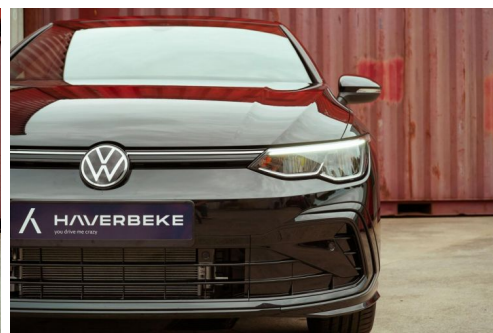

VOLKSWAGEN GOLF R - LINE 8 R - LINE | 1.5 TSI 150PK 6V | DEEP BLACK | SPORTSEATS | NAVI

CARACTERISTIQUES DU VEHICULE

29.750 €

Marque	Volkswagen	Kilométrage	10 km
Modèle	Golf	Mise en circulation	05/2023
Transmission	-	Garantie	-
Catégorie	-	Couleur int.	-
Energie	Essence	Couleur ext.	-
Puis. din.	-	Nb. de portes	-
Puis. fiscal	-	Emission CO2	138 g/km C

DESCRIPTION ET EQUIPEMENTS

Noir profond métallisé Extérieur de la ligne R Intérieur de la ligne R R - Sièges sport La navigation Pilote de stationnement avant et arrière Vitres arrière obscurcies Phares à LED Jantes en aluminium 17" peintes en gris Sièges avant chauffants Connexion à l'application Chargement sans fil pour smartphone Climatatisation Climatronic 3 zones

PHOTOS DU VEHICULE

POUR NOUS CONTACTER

	HAVERBEKE	E-mail	info@garagehaverbeke.be
Adresse	Armoedestraat 3	Téléphone 1	+3251252544
Code postal	8800	Téléphone 2	-
Ville	Roeselare	Fax	-