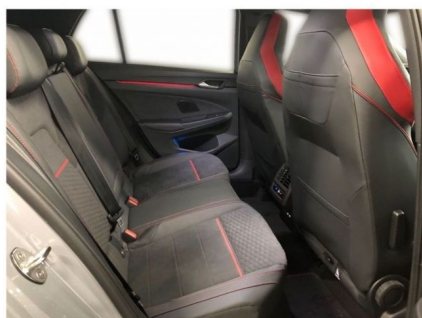

VOLKSWAGEN GOLF GOLF VIII GTI CLUBSPORT

CARACTERISTIQUES DU VEHICULE

46.990 € TTC

Marque	Volkswagen	Kilométrage	2.500 km
Modèle	Golf	Mise en circulation	04/2023
Transmission	Automatique	Garantie	constructeur
Catégorie		Couleur int.	ANTHRACITE
Energie	Essence	Couleur ext.	GRIS
Puis. din.	300 ch (221 kW)	Nb. de portes	5
Puis. fiscal	19 cv	Emission CO2	168 g/km

DESCRIPTION ET EQUIPEMENTS

-ABS -Accoudoir -Affichage tête haute -Airbags frontaux et latéraux et autres -Alerte de franchissement involontaire de ligne -Android Auto -Antidémarrage -Apple CarPlay -Assistance au freinage d'urgence -Assistance de démarrage en côte -Assistant feux de route -Bluetooth -Boîte de vitesses robotisée -Capteur de lumière -Capteur de pluie -Carnet d'entretien -Chargement par induction pour smartphones -Climatisation automatique 3 zones -Cockpit numérique -Commande vocale -Contrôle automatique de la pression des pneus -Direction assistée -Éclairage adaptatif -Éclairage d'ambiance -Éclairage route non éblouissant -Écran tactile -ESP -Fermeture centralisée -Feux de position LED -Garantie -GPS -Grille de protection pour coffre -Isofix (points (...))

PHOTOS DU VEHICULE

POUR NOUS CONTACTER

Exellia Auto Lease

E-mail

exellia-autolease@outlook.fr

Adresse

14 avenue de l'Europe

Téléphone 1

0782120355

Code postal

77144

Téléphone 2

0972385162

Ville

montévrain

Fax

-