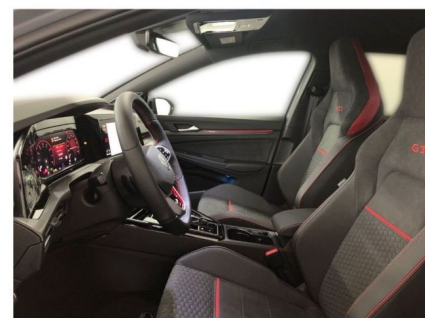

VOLKSWAGEN GOLF GOLF VIII GTI CLUBSPORT

CARACTERISTIQUES DU VEHICULE

46.990 € TTC

Marque	Volkswagen	Kilométrage	2.500 km
Modèle	Golf	Mise en circulation	04/2023
Transmission	Automatique	Garantie	constructeur
Catégorie		Couleur int.	ANTHRACITE
Energie	Essence	Couleur ext.	GRIS
Puis. din.	300 ch (221 kW)	Nb. de portes	5
Puis. fiscal	19 cv	Emission CO2	168 g/km

DESCRIPTION ET EQUIPEMENTS

-ABS -Accoudoir -Affichage tête haute -Airbags frontaux et latéraux et autres -Alerte de franchissement involontaire de ligne -Android Auto -Antidémarrage -Apple CarPlay -Assistance au freinage d'urgence -Assistance de démarrage en côte -Assistant feux de route -Bluetooth -Boîte de vitesses robotisée -Capteur de lumière -Capteur de pluie -Carnet d'entretien -Chargement par induction pour smartphones -Climatisation automatique 3 zones -Cockpit numérique -Commande vocale -Contrôle automatique de la pression des pneus -Direction assistée -Éclairage adaptatif -Éclairage d'ambiance -Éclairage route non éblouissant -Écran tactile -ESP -Fermeture centralisée -Feux de position LED -Garantie -GPS -Grille de protection pour coffre -Isofix (points (...))

PHOTOS DU VEHICULE

POUR NOUS CONTACTER

Exellia Auto Lease

E-mail

exellia-autolease@outlook.fr

Adresse

14 avenue de l'Europe

Téléphone 1

0782120355

Code postal

77144

Téléphone 2

0972385162

Ville

montévrain

Fax

-