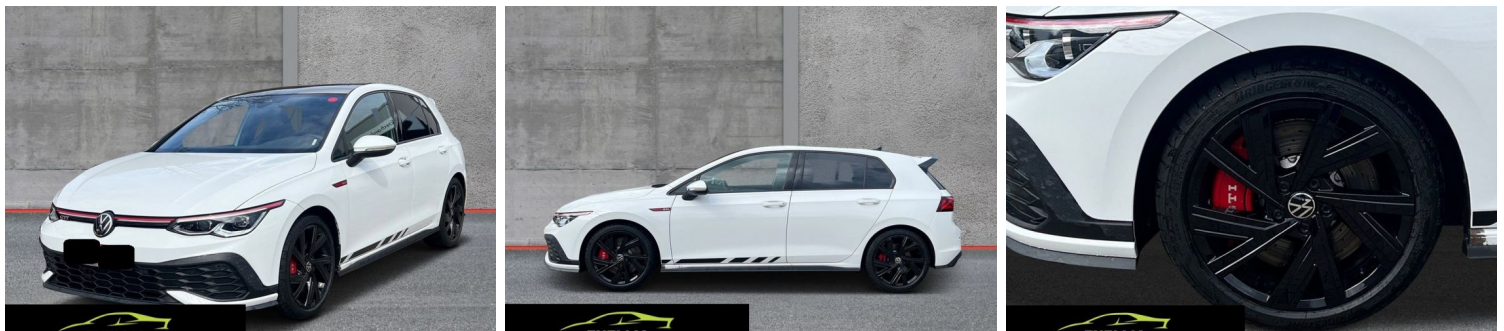

VOLKSWAGEN GOLF GOLF VIII GTI

CARACTERISTIQUES DU VEHICULE

42.900 €TTC

Marque	Volkswagen	Kilométrage	13.685 km
Modèle	Golf	Mise en circulation	07/2022
Transmission	Automatique	Garantie	constructeur
Catégorie		Couleur int.	NOIR
Energie	Essence	Couleur ext.	BLANC
Puis. din.	300 ch (221 kW)	Nb. de portes	5
Puis. fiscal	14 cv	Emission CO2	151 g/km

DESCRIPTION ET EQUIPEMENTS

-ABS -Accoudoir -Airbags frontaux et latéraux et autres -Alerte de franchissement involontaire de ligne -Android Auto -Antidémarrage -Apple CarPlay -Assistance au freinage d'urgence -Assistant feux de route -Bluetooth -Boîte de vitesses robotisée -Capteur de lumière -Capteur de pluie -Carnet d'entretien -Chargement par induction pour smartphones -Climatisation automatique 3 zones -Cockpit numérique -Commande vocale -Contrôle automatique de la pression des pneus -Diesel avec filtre à particules -Direction assistée -Éclairage adaptatif de virage -Éclairage d'ambiance -Éclairage route non éblouissant -Écran tactile -ESP -Fermeture centralisée -Feux de position LED -Garantie -GPS -Isofix (points d'ancrage des sièges pour enfants) -Jantes (...)

PHOTOS DU VEHICULE

POUR NOUS CONTACTER

	Exellia Auto Lease	E-mail	exellia-autolease@outlook.fr
Adresse	14 avenue de l'Europe	Téléphone 1	0782120355
Code postal	77144	Téléphone 2	0972385162
Ville	montévrain	Fax	-