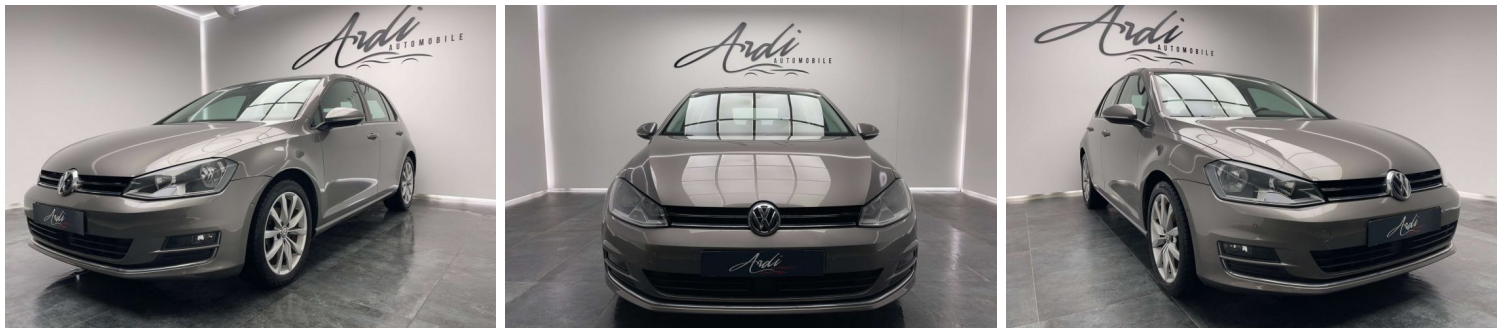

VOLKSWAGEN GOLF 1.6 TDI GPS SIEGES CHAUFF CRUISE GARANTIE 12 MOIS

CARACTERISTIQUES DU VEHICULE

10.950 €TTC

Marque	Volkswagen	Kilométrage	155.000 km
Modèle	Golf	Mise en circulation	04/2014
Transmission	Mecanique	Garantie	-
Catégorie		Couleur int.	-
Energie	Diesel	Couleur ext.	Gris
Puis. din.	105 ch (78 kW)	Nb. de portes	5
Puis. fiscal	-	Emission CO2	-

DESCRIPTION ET EQUIPEMENTS

VEHICULE ETAT IMPECCABLE 155000 KM AVEC CARNET D'ENTRETIEN AVEC GARANTIE DE 12 MOIS 10950€ *LISTE DES OPTIONS SOUS RESERVE D'ERREURS* CE VEHICULE SE TROUVE DANS NOTRE SHOWROOM: RUE SAINTE WALBURGE 319 4000 LIEGE LE KILOMETRAGE GARANTI PAR CAR-PASS NOUS REPRENONS VOTRE VÉHICULE AU MEILLEUR PRIX N'HESITEZ PAS A NOUS CONTACTER POUR PLUS DE RENSEIGNEMENT FINANCEMENT POSSIBLE SUR PLACE.
*WWW.ARDIAUTOMOBILE.BE *info@ardiautomobile.com Nos heures d'ouvertures - du lundi au samedi de 9h00 à 18h00 - EQUIPEMENTS / OPTIONS ----- - ABS - Airbag conducteur - Airbags latéraux - Anti-patinage - Bluetooth - Capteurs d'aide au stationnement avant - Climatisation automatique - Direction assistée - Détecteur de lumière - ESP - Feux (...)

PHOTOS DU VEHICULE

POUR NOUS CONTACTER

	ARDI AUTOMOBILE	E-mail	info@ardiautomobile.com
Adresse	Rue Sainte Walburge, 319	Téléphone 1	0032494693211
Code postal	4000	Téléphone 2	-
Ville	Liège	Fax	-