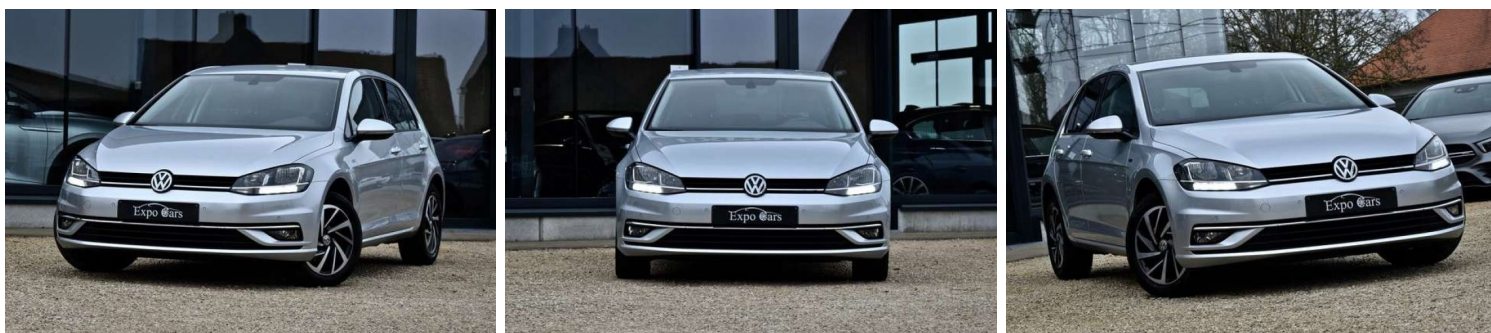

## CARACTERISTIQUES DU VEHICULE

**17.990 € TTC**

Marque	<b>Volkswagen</b>	Kilométrage	<b>70.470 km</b>
Modèle	<b>Golf</b>	Mise en circulation	<b>10/2019</b>
Transmission	<b>Automatique</b>	Garantie	-
Catégorie		Couleur int.	<b>Tissu Schwarz</b>
Energie	<b>Essence</b>	Couleur ext.	<b>Gris</b>
Puis. din.	<b>116 ch (86 kW)</b>	Nb. de portes	<b>5</b>
Puis. fiscal	-	Emission CO2	<b>109 g/km</b>

## PHOTOS DU VEHICULE