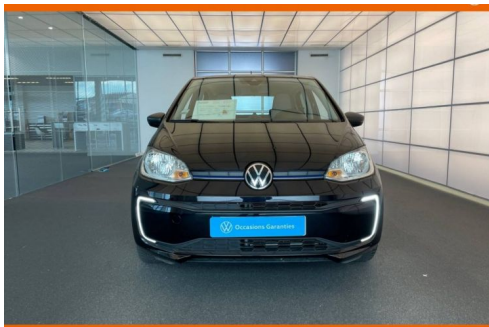

VOLKSWAGEN E-UP E-UP! 2.0 E-UP! 2.0 ELECTRIQUE

CARACTERISTIQUES DU VEHICULE

11.990 € TTC

Marque	Volkswagen	Kilométrage	70.156 km
Modèle	e-up	Mise en circulation	11/2020
Transmission	Automatique	Garantie	12 mois
Catégorie		Couleur int.	Dark Gray-ceramique/anthracite/black/light Gray
Energie	Electrique	Couleur ext.	Deep Black Pearlescent
Puis. din.	83 ch (62 kW)	Nb. de portes	5
Puis. fiscal	4 cv	Emission CO2	-

DESCRIPTION ET EQUIPEMENTS

Nb. Vitesse : 1 - Pack Confort *** Avec : Allumage automatique des feux avec fonctions "Coming Home - Leaving Home" *** Avec : Capteurs de pluie avec essuie-glace automatique *** Avec : Siège passager réglable en hauteur - Pack Contrôle *** Avec : Caméra de recul avec visualisation de la zone située à l'AR du véhicule sur l'écran de la radionavigation *** Avec : Park Pilot - Aide au stationnement AR *** Avec : Régulateur de vitesse - Peinture nacrée Noir Intense

PHOTOS DU VEHICULE

POUR NOUS CONTACTER

	SCALA Pamiers	E-mail	clement.holonne@scalagroupe.com
Adresse	Allée Bugatti	Téléphone 1	0534010842
Code postal	09100	Téléphone 2	0688173301
Ville	Pamiers	Fax	-

Retrouvez tous les véhicules sur [Annonces Automobile](#)