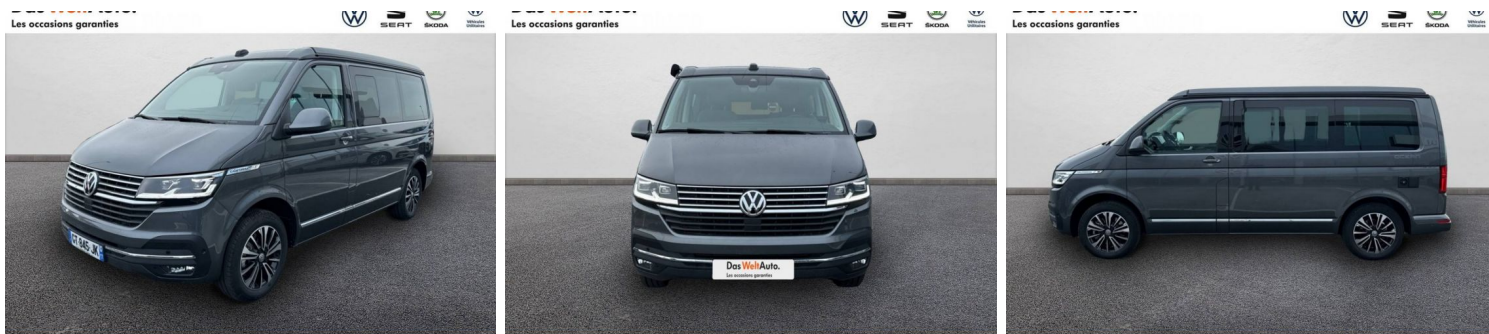

VOLKSWAGEN CALIFORNIA 6.1 2.0 TDI 150 DSG7 OCEAN

CARACTERISTIQUES DU VEHICULE

79.980 €TTC

Marque	Volkswagen	Kilométrage	6.000 km
Modèle	California	Mise en circulation	12/2023
Transmission	Automatique	Garantie	24 mois constructeur
Catégorie		Couleur int.	Palladium/titanium Black-palladium/palladium
Energie	Diesel	Couleur ext.	Indium Gray Metallic
Puis. din.	150 ch (111 kW)	Nb. de portes	4
Puis. fiscal	7 cv	Emission CO2	211 g/km

DESCRIPTION ET EQUIPEMENTS

Cylindrée : 1968 cm3 Nb. Vitesse : 7 - 1er Remplissage en carburant plus élevé (14 Litres) - 2 tapis de sol en caoutchouc Noir Titane - Assistant de changement de voie Side Assist y compris assistant de maintien de voie Lane Assist - Boulons de roue, fermant à clé - Jantes en alliage léger "Aracaju" 7J x 17, en Noir, surface tournée brillante - Pack Chrome *** Avec : Baguettes chromées AV et AR sur prise d'air inférieure, sur les côtés et à l'AR *** Avec : Montants B décalés en Noir Brillant - Peinture métallisée - Rallonge de lit avec matelas confort - Réservoir de carburant avec volume de réservoir de 80 l - Store avec boîtier et rails noirs

PHOTOS DU VEHICULE

POUR NOUS CONTACTER

C.A.R. LA ROCHELLE AUDI
VOLKSWAGEN

E-mail

y.pepin@audi-larochelle.fr

Adresse

Avenue Jean Moulin

Téléphone 1

0634523281

Code postal

17042

Téléphone 2

-

Ville

La Rochelle

Fax

-