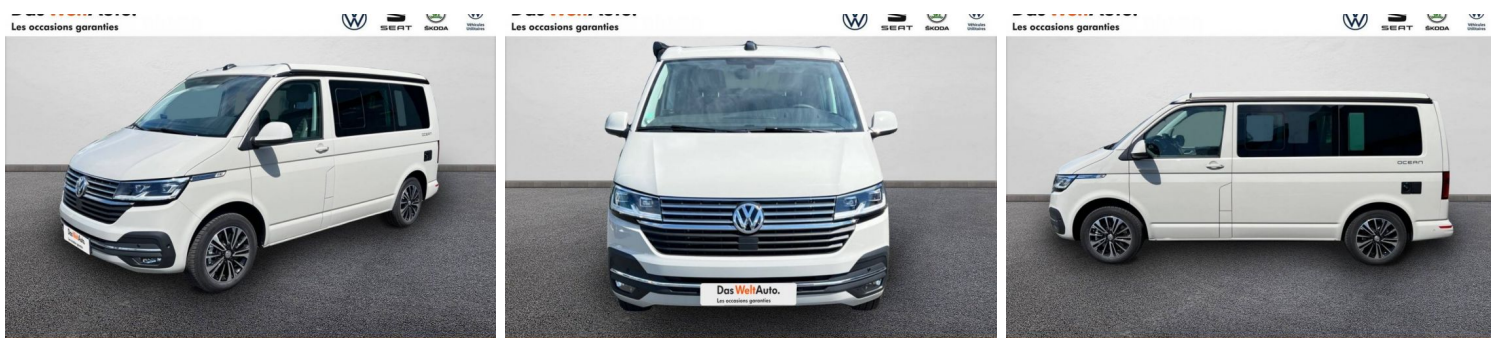

# VOLKSWAGEN CALIFORNIA 6.1 2.0 TDI 150 DSG7 OCEAN

## CARACTERISTIQUES DU VEHICULE

79.980 €TTC

Marque	Volkswagen	Kilométrage	15.900 km
Modèle	California	Mise en circulation	03/2023
Transmission	Automatique	Garantie	-
Catégorie		Couleur int.	Palladium/noir Titane-palladium/palladium
Energie	Diesel	Couleur ext.	Gris Ascot
Puis. din.	150 ch (111 kW)	Nb. de portes	4
Puis. fiscal	7 cv	Emission CO2	237 g/km

## PHOTOS DU VEHICULE