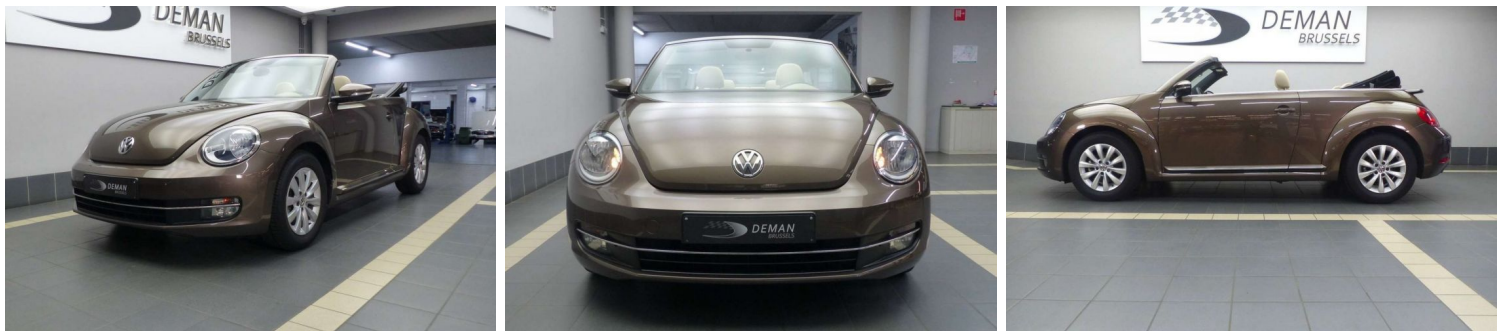

VOLKSWAGEN BEETLE 1.2 TSI DESIGN

CARACTERISTIQUES DU VEHICULE

19.600 €TTC

Marque	Volkswagen	Kilométrage	45.502 km
Modèle	Beetle	Mise en circulation	07/2014
Transmission	Mecanique	Garantie	-
Catégorie		Couleur int.	-
Energie	Essence	Couleur ext.	Brun
Puis. din.	105 ch (78 kW)	Nb. de portes	2
Puis. fiscal	-	Emission CO2	134 g/km c

DESCRIPTION ET EQUIPEMENTS

Volkswagen Beetle Cabriolet Toffee Braun métallisée Cuir beige Radio CD Sièges réglable en hauteur Rétroviseur intérieur automatique jour/nuit Rétroviseurs à réglages électriques et dégivrant Couvre capote cuir et Coupe-vent Start/Stop Accoudoir Régulateur de vitesse Sièges chauffant et à réglage lombaire Rétroviseurs réglables électriquement Climatisation Jantes en alliage léger 16" Pack Chrome Le véhicule est actuellement visible dans notre showroom à Bruxelles. N'hésitez pas à nous contacter pour plus d'information. ----- Volkswagen Kever Cabriolet Toffee Braun Metallic Beige leder Radio CD In hoogte verstelbare stoelen Automatische dag/nacht binnenspiegel Elektrisch verstelbare en verwarmde spiegels Lederen (...)

PHOTOS DU VEHICULE

POUR NOUS CONTACTER

	DEMAN BRUSSELS	E-mail	cedric.deman@demanbrussels.be
Adresse	103 Boulevard du Triomphe	Téléphone 1	+3226298940
Code postal	1160	Téléphone 2	-
Ville	Bruxelles	Fax	-