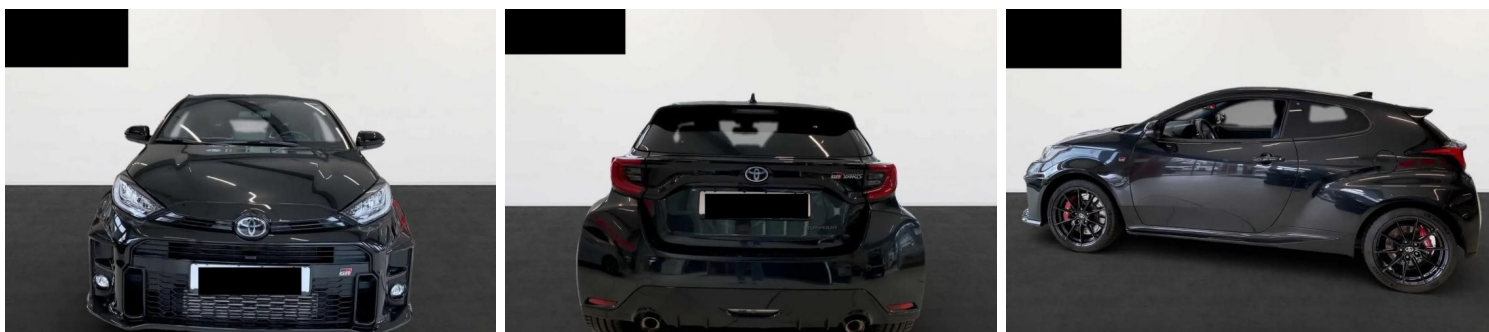

TOYOTA YARIS GR

CARACTERISTIQUES DU VEHICULE

49.990 € TTC

Marque	Toyota	Kilométrage	12.900 km
Modèle	Yaris	Mise en circulation	12/2022
Transmission	Mecanique	Garantie	-
Catégorie		Couleur int.	-
Energie	Essence	Couleur ext.	Noir
Puis. din.	261 ch (193 kW)	Nb. de portes	3
Puis. fiscal	15 cv	Emission CO2	-

DESCRIPTION ET EQUIPEMENTS

Toyota Yaris GR tout-terrain, noir, 15 cv, 3 portes, couleur intérieure : gris, première mise en circulation le 01/12/2022. OPTIONS ET EQUIPEMENTS : Intérieur et confort : - intérieur cuir Autres équipements et informations : - puissance réelle : 261 ch - Puissance kilowatt : 192 kw - MALUS INCLUS / GARANTIE 12 MOIS Référence annonce : yl1bloil3

PHOTOS DU VEHICULE

POUR NOUS CONTACTER

	G2F AUTOMOBILES	E-mail	g2fautomobiles@gmail.com
Adresse	1019 route du creux	Téléphone 1	0385305078
Code postal	01750	Téléphone 2	0671323185
Ville	replonges	Fax	-