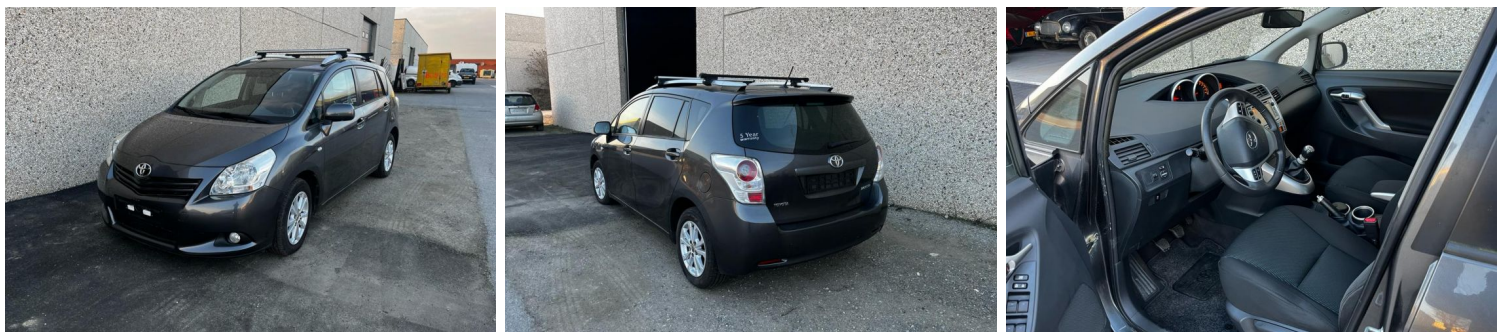

## TOYOTA VERSO 2.0D-4D 7PLACES

### CARACTERISTIQUES DU VEHICULE

8.999 € TTC

Marque	<b>Toyota</b>	Kilométrage	<b>153.344 km</b>
Modèle	<b>Verso</b>	Mise en circulation	<b>01/2013</b>
Transmission	<b>Mecanique</b>	Garantie	<b>12 mois</b>
Catégorie		Couleur int.	<b>Noir</b>
Energie	<b>Diesel</b>	Couleur ext.	<b>Gris</b>
Puis. din.	<b>126 ch (93 kW)</b>	Nb. de portes	<b>5</b>
Puis. fiscal	<b>7 cv</b>	Emission CO2	<b>139 g/km</b> <span style="background-color: #90EE90; padding: 2px;">c</span>

### DESCRIPTION ET EQUIPEMENTS

Nous avons le plaisir de vous proposer à la vente cette Toyota Verso 2.0D active 7 places !!! Première immatriculation le 04/01/2013, moteur 4 cylindres turbo diesel d'une cylindrée de 1.998 cc, puissance de 93 kw (126 ch), boîte de vitesses manuelle 6 rapports, 153.344 km, verrouillage centralisée avec télécommande, vitres électrique, caméra de recul, Cruise contrôle, jantes en alliages, ... Véhicule vendue neuve en Belgique, carnet d'entretien, première main

### PHOTOS DU VEHICULE