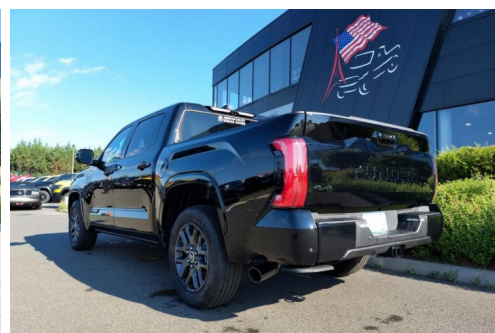

TOYOTA TUNDRA CREWMAX PLATINUM

CARACTERISTIQUES DU VEHICULE

119.900 € TTC

Marque	Toyota	Kilométrage	500 km
Modèle	Tundra	Mise en circulation	06/2023
Transmission	-	Garantie	24 mois
Catégorie		Couleur int.	-
Energie	Essence	Couleur ext.	Noir
Puis. din.	389 ch (287 kW)	Nb. de portes	4
Puis. fiscal	20 cv	Emission CO2	-

DESCRIPTION ET EQUIPEMENTS

Cylindrée : 3500 cm3 Nb. Places : 4 Nb. Vitesses : 10 Véhicule Importé : Oui Conso Mixte : 14.00l/100 Version Platinum
Marchepieds électriques Apple Carplay & android auto sans fil

PHOTOS DU VEHICULE

POUR NOUS CONTACTER

	AMERICAN CAR CITY	E-mail	americancarcity@weespots.com
Adresse	17 Rue Panhard	Téléphone 1	0169221900
Code postal	91830	Téléphone 2	-
Ville	le coudray-montceaux	Fax	0160901260