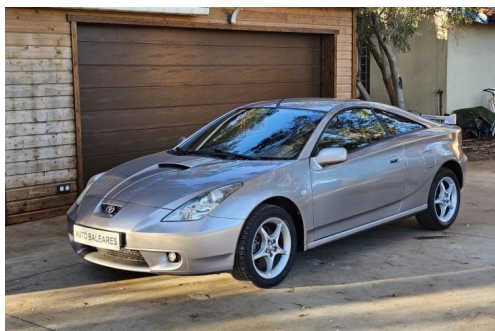

TOYOTA CELICA 1.8 TS

CARACTERISTIQUES DU VEHICULE

9.990 € TTC

Marque	Toyota	Kilométrage	171.000 km
Modèle	Celica	Mise en circulation	03/2001
Transmission	Mecanique	Garantie	3 mois
Catégorie		Couleur int.	Anthracite Et Rouge
Energie	Essence	Couleur ext.	Gris Racing Metallise
Puis. din.	192 ch (142 kW)	Nb. de portes	2
Puis. fiscal	12 cv	Emission CO2	200 g/km

DESCRIPTION ET EQUIPEMENTS

Historique limpide pour ce bel exemplaire de Coupé Toyota 1.8 L TS 192 ch Collector Matching numbers et Matching Color Notices, carnet, factures et double des clefs. Grosse révision récente. Embrayage, batterie, bougies, amortisseurs et pneumatiques neufs. Pas de frais à prévoir. Excellent état général. Performances exceptionnelles offrant un vrai plaisir de conduite sportive, avec régimes moteur élevés de type "moto" et boîte manuelle 6 vitesses... Peinture métallisée Verrouillage centralisé à distance Alarme antivol Jantes alu 5 branches 16 pouces Volant sport réglable 3 branches Surtapis "Célica" Climatisation Vitres électriques teintées Direction assistée Boîte 6 Freinage ABS Radio RDS Lecteur cassettes Lecteur CD Banquette arrière (...)

PHOTOS DU VEHICULE

POUR NOUS CONTACTER

	AUTO BALEARES	E-mail	info@auto-baleares.com
Adresse	1627 avenue d'Argelès sur mer	Téléphone 1	0468544980
Code postal	66100	Téléphone 2	0645943268
Ville	perpignan	Fax	-

Retrouvez tous les véhicules sur