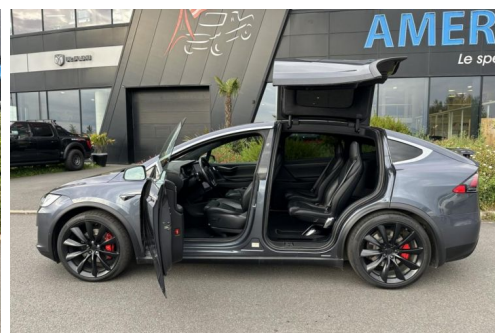

TESLA MODEL X PERFORMANCE DUAL MOTOR AWD LUDICROUS

CARACTERISTIQUES DU VEHICULE

68.900 € TTC

Marque	Tesla	Kilométrage	102.900 km
Modèle	Model X	Mise en circulation	02/2020
Transmission	-	Garantie	-
Catégorie		Couleur int.	-
Energie	Electrique	Couleur ext.	Gris
Puis. din.	670 ch (494 kW)	Nb. de portes	5
Puis. fiscal	11 cv	Emission CO2	-

DESCRIPTION ET EQUIPEMENTS

Cylindrée : 0 cm3 Nb. Places : 6 Nb. Vitesses : 1 Véhicule Importé : Non Model X Performance Mode Ludicrous Jantes performances 22' Intérieur Premium beige Pack carbone

PHOTOS DU VEHICULE