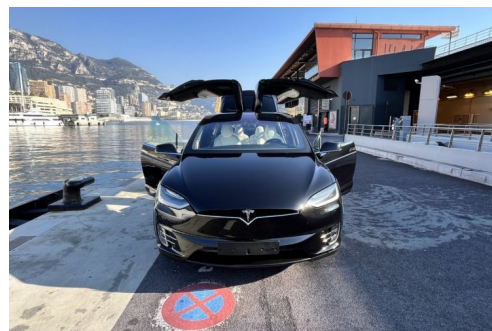

TESLA MODEL X P90D

CARACTERISTIQUES DU VEHICULE

50.000 € TTC

Marque	Tesla	Kilométrage	100.000 km
Modèle	Model X	Mise en circulation	-
Transmission	-	Garantie	-
Catégorie		Couleur int.	Cuir Blanc
Energie	Electrique	Couleur ext.	Noir
Puis. din.	-	Nb. de portes	-
Puis. fiscal	-	Emission CO2	-

PHOTOS DU VEHICULE

POUR NOUS CONTACTER

	DPM MOTORS MONACO	E-mail	contact@dpm-motors.com
Adresse	45 boulevard du jardin exotique	Téléphone 1	+37793502270
Code postal	98000	Téléphone 2	-
Ville	MONACO	Fax	-

Retrouvez tous les véhicules sur