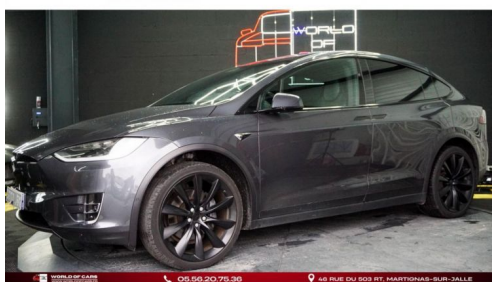

TESLA MODEL X 100D

CARACTERISTIQUES DU VEHICULE

51.990 €TTC

Marque	Tesla	Kilométrage	105.200 km
Modèle	Model X	Mise en circulation	09/2018
Transmission	-	Garantie	-
Catégorie		Couleur int.	-
Energie	Electrique	Couleur ext.	GRIS FONCE
Puis. din.	422 ch (311 kW)	Nb. de portes	5
Puis. fiscal	10 cv	Emission CO2	-

DESCRIPTION ET EQUIPEMENTS

Cylindrée : 0 cm3 Nb. Places : 5 Nb. Vitesses : 1 Véhicule Importé : Non Jantes 22" Turbines Noir Onyx Pack Climat Glacial Pack de remorquage Pilotage automatique amélioré Radio CD MP3 16HP, système Hi-Fi Surround 9 haut-parleurs Accoudoir central avant avec rangement AFIL (Alerte de Franchissement Involontaire de Ligne) Airbag conducteur et passager Alarme Allumage automatique des phares Anti-démarrage électronique Antiblocage des roues (ABS) Bac de rangement dans les portes avant Banquette arrière 3 places Banquette arrière rabattable Boîte à gants fermée Caméra avant Caméra de recul Capteur de pluie Climatisation automatique bizona Coffre électrique Colonne de direction électrique Commandes au volant du système audio Connectique USB Contrôle de traction (...)

PHOTOS DU VEHICULE

POUR NOUS CONTACTER

	WORLD OF CARS	E-mail	worldofcars@worldofcars.fr
Adresse	277 rue du Camp de Souge	Téléphone 1	0556207536
Code postal	33127	Téléphone 2	-
Ville	Saint Jean D'Illac	Fax	-