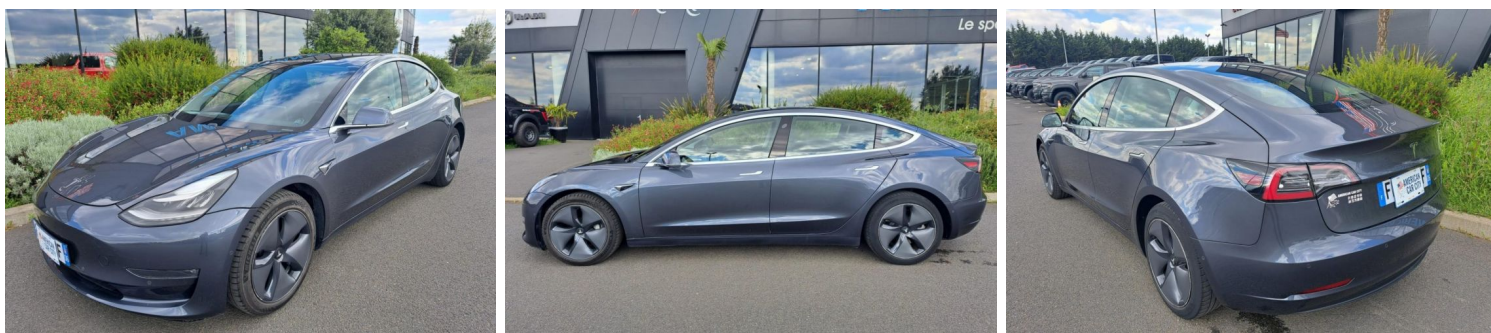

TESLA MODEL 3 LONG RANGE DUAL MOTOR AWD

CARACTERISTIQUES DU VEHICULE

34.527 €TTC

Marque	Tesla	Kilométrage	42.600 km
Modèle	Model 3	Mise en circulation	03/2020
Transmission	-	Garantie	-
Catégorie		Couleur int.	-
Energie	Electrique	Couleur ext.	Gris
Puis. din.	462 ch (341 kW)	Nb. de portes	4
Puis. fiscal	9 cv	Emission CO2	-

DESCRIPTION ET EQUIPEMENTS

Cylindrée : 0 cm3 Nb. Places : 5 Nb. Vitesses : 1 Véhicule Importé : Non Grande Autonomie, transmission intégrale Intérieur Premium noir Autopilote Jantes Aero 18' Cable de recharge à domicile en 220V

PHOTOS DU VEHICULE

POUR NOUS CONTACTER

	AMERICAN CAR CITY	E-mail	americancarcity@weespots.com
Adresse	17 Rue Panhard	Téléphone 1	0169221900
Code postal	91830	Téléphone 2	-
Ville	le coudray-montceaux	Fax	0160901260