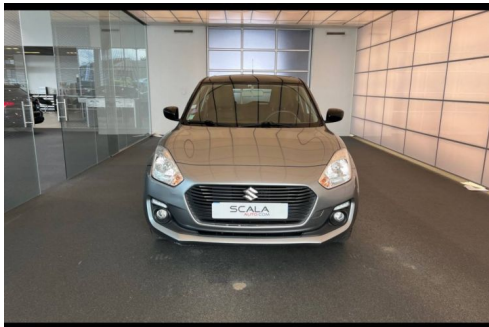

SUZUKI SWIFT 1.2 DUALJET ALLGRIP PRIVILÈGE

CARACTERISTIQUES DU VEHICULE

10.990 € TTC

Marque	Suzuki	Kilométrage	92.850 km
Modèle	Swift	Mise en circulation	08/2017
Transmission	Mecanique	Garantie	6 mois
Catégorie		Couleur int.	Noir
Energie	Essence	Couleur ext.	Gris
Puis. din.	90 ch (67 kW)	Nb. de portes	5
Puis. fiscal	5 cv	Emission CO2	110 g/km

DESCRIPTION ET EQUIPEMENTS

Cylindrée : 1242 cm3 Nb. Vitesse : 5 - Peinture métallisée

PHOTOS DU VEHICULE

POUR NOUS CONTACTER

	SCALA Pamiers	E-mail	clement.holonne@scalagroupe.com
Adresse	Allée Bugatti	Téléphone 1	0534010842
Code postal	09100	Téléphone 2	0688173301
Ville	Pamiers	Fax	-