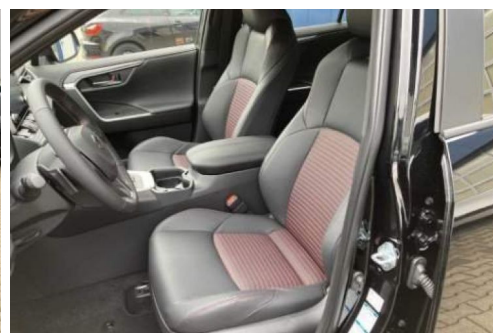

SUZUKI ACROSS PLUG-IN HYBRID 306 CH

CARACTERISTIQUES DU VEHICULE

38.400 € TTC

Marque	Suzuki	Kilométrage	47.900 km
Modèle	Across	Mise en circulation	12/2020
Transmission	Automatique	Garantie	-
Catégorie		Couleur int.	-
Energie	Hybride	Couleur ext.	Noir
Puis. din.	-	Nb. de portes	5
Puis. fiscal	-	Emission CO2	-

DESCRIPTION ET EQUIPEMENTS

Nous vous proposons ce superbe Suzuki Across PLUG-IN Hybrid de 306 ch. Elle se situe actuellement en Allemagne. Prix : 36 900€ Prix avec honoraires : 38 400€ Aucun malus écologique à prévoir. Equipements : 4x4 ABS Accoudoir Airbags frontaux et latéraux et autres Alerte de franchissement involontaire de ligne Android Auto Antidémarrage Apple CarPlay Assistance au freinage d'urgence Assistance de démarrage en côte Assistant feux de route Bluetooth Capteur de lumière Capteur de pluie Carnet d'entretien Climatisation automatique bizona Commande vocale Contrôle automatique de la pression des pneus Direction assistée Écran tactile ESP Fermeture centralisée Feux de position (...)

PHOTOS DU VEHICULE

POUR NOUS CONTACTER

	COURTAGE AUTO	E-mail	arnaud.macias@gmail.com
Adresse	ZA de L'Allan	Téléphone 1	0381323225
Code postal	25600	Téléphone 2	-
Ville	Vieux Charmont	Fax	-