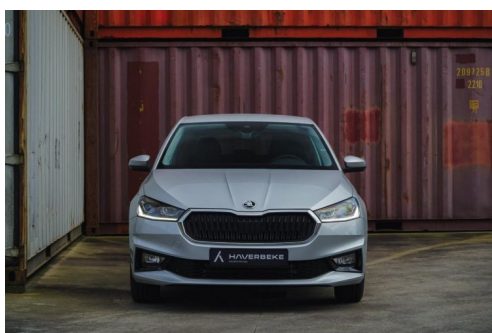

SKODA FABIA CLEVER 110PK TSI | CLEVER | CAMERA | KEYLESS | LED

CARACTERISTIQUES DU VEHICULE

23.490 €

Marque	Skoda	Kilométrage	14 km
Modèle	Fabia	Mise en circulation	00/2024
Transmission	-	Garantie	-
Catégorie	-	Couleur int.	-
Energie	Essence	Couleur ext.	-
Puis. din.	-	Nb. de portes	-
Puis. fiscal	-	Emission CO2	117 g/km

DESCRIPTION ET EQUIPEMENTS

Toute nouvelle Skoda Fabia Clever avec moteur essence de 110 ch. Argent brillant métallisé Phares à LED IQ Capteurs de stationnement arrière Caméra de recul Fenêtres sombres Climatisation Climatronique Assistance de voie Assistance avant Régulateur de vitesse Jeu de voiture Sièges avant chauffants Entrée et départ sans clé Sélection du lecteur Roue de secours

PHOTOS DU VEHICULE

POUR NOUS CONTACTER

	HAVERBEKE	E-mail	info@garagehaverbeke.be
Adresse	Armoedestraat 3	Téléphone 1	+3251252544
Code postal	8800	Téléphone 2	-
Ville	Roeselare	Fax	-