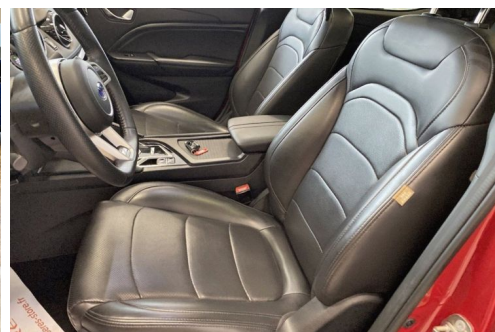

PHOTOS DU VEHICULE

POUR NOUS CONTACTER

SN DIFFUSION

E-mail

pb@sndiffusion.fr

Adresse

10 Agences : Albi, Toulouse, VDB, Montauban, Agen, Cahors, Castres, Carcassonne, SERES & EVE

Téléphone 1

0563477373

Code postal

81380

Téléphone 2

-

Ville

LESCURE D'ALBIGEOIS

Fax

-

Retrouvez tous les véhicules sur

Annonces
Automobile