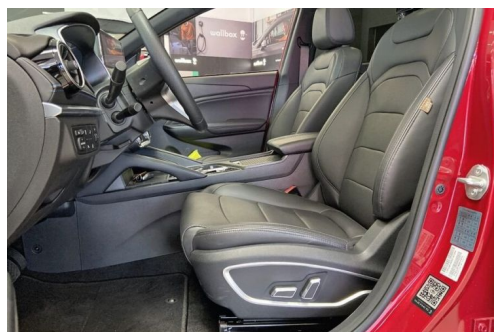

PHOTOS DU VEHICULE

POUR NOUS CONTACTER

SN DIFFUSION

E-mail

pb@sndiffusion.fr

Adresse

10 Agences : Albi, Toulouse, VDB, Montauban, Agen, Cahors, Castres, Carcassonne, SERES & EVE

Téléphone 1

0563477373

Code postal

81380

Téléphone 2

-

Ville

LESCURE D'ALBIGEOIS

Fax

-

Retrouvez tous les véhicules sur

[Annonces Automobile](#)