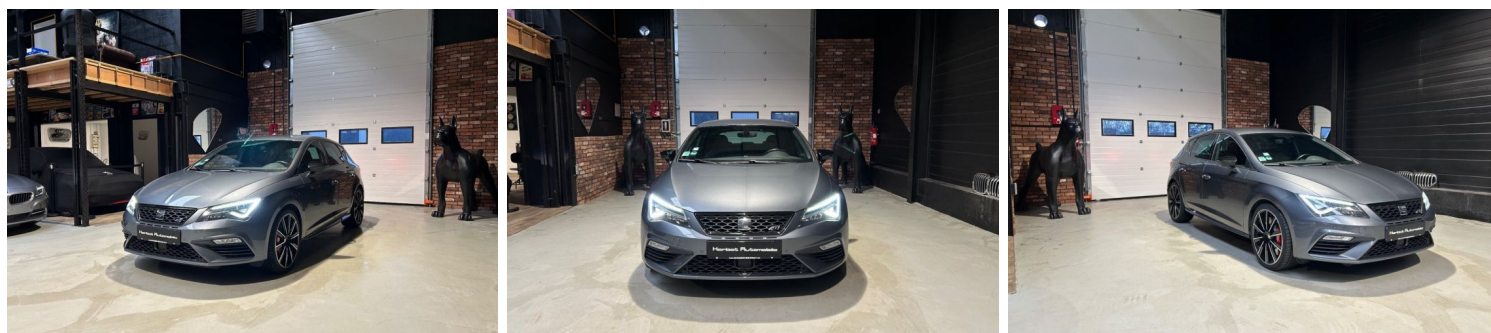

SEAT LEON CUPRA PERFORMANCE 2.0 TSI 300 CV DSG6

CARACTERISTIQUES DU VEHICULE

25.990 € TTC

Marque	Seat	Kilométrage	75.500 km
Modèle	Leon	Mise en circulation	08/2017
Transmission	Automatique	Garantie	-
Catégorie		Couleur int.	-
Energie	Essence	Couleur ext.	Gris
Puis. din.	300 ch (221 kW)	Nb. de portes	5
Puis. fiscal	19 cv	Emission CO2	156 g/km

DESCRIPTION ET EQUIPEMENTS

Cylindrée : 1984 cm3 EQUIPEMENTS ABS Apple CarPlay Différentiel à glissement limité Dispositif de recharge à induction Entrée sans clé Feux arrière LED Full led Installation téléphone mains libres Lunette arrière électrique Pack performance Peinture laquée / opaque Rétroviseurs extérieurs rabattable électriquement Sièges avant chauffants Sièges baquets Sièges en alcantara Soundsystem Système information conducteur USB jack Vitres arrière surteintées Volant multifonctions CUPRA AUTRES EQUIPEMENTS - Puissance réelle : 300 - Nb rapports : 6 - Nb places : 5 - Accoudoir central - Airbag conducteur - Airbags latéraux - Airbag passager - Airbags rideaux arrière - Airbags rideaux avant - Allumage automatique des feux - Banquette 1 3 2 3 - Camera recul - Carte main (...)

PHOTOS DU VEHICULE

POUR NOUS CONTACTER

	HARBOT PARIS	E-mail	d.harbot@harbotautomobile.com
Adresse	14 Rue des Oziers	Téléphone 1	0660675847
Code postal	95310	Téléphone 2	-
Ville	Saint Ouen L'Aumone	Fax	-