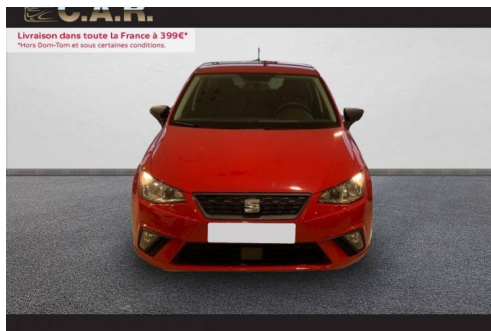

SEAT IBIZA BUSINESS 1.0 80 CH S/S BVM5 REFERENCE BUSINESS

CARACTERISTIQUES DU VEHICULE

12.480 € TTC

Marque	Seat	Kilométrage	68.320 km
Modèle	Ibiza	Mise en circulation	04/2021
Transmission	Mecanique	Garantie	12 mois
Catégorie		Couleur int.	Noir
Energie	Essence	Couleur ext.	Rouge
Puis. din.	80 ch (59 kW)	Nb. de portes	5
Puis. fiscal	4 cv	Emission CO2	122 g/km

DESCRIPTION ET EQUIPEMENTS

Cylindrée : 999 cm3 Nb. Vitesse : 5 - 3 appuie-têtes AR - 4 HP - ABS électronique (système antiblocage des roues) - Affichage de la température extérieure - Aide au démarrage en côte (Hill Hold Control) - Airbags frontaux conducteur et passager (passager déconnectable) - Airbags latéraux tête/thorax AV - Airbags rideaux - Air conditionné - Alerte de non-bouclage des ceintures à l'AV - Banquette AR rabattable 1/3-2/3 - Bluetooth - Ceintures de sécurité à 3 points - Compte-tours électronique - Contrôle de pression des pneus - Détecteur de fatigue - Direction à assistance électromécanique - Ecran tactile couleur 6,5" - Enjoliveurs 15" URBAN, pneus 185/65 R15 88H - ESC (Correcteur électronique de trajectoire) - Filtre à particules essence - Fixations ISOFIX avec Top (...)

PHOTOS DU VEHICULE

POUR NOUS CONTACTER

C.A.R. LA ROCHELLE AUDI
VOLKSWAGEN

E-mail

y.pepin@audi-larochelle.fr

Adresse

Avenue Jean Moulin

Téléphone 1

0634523281

Code postal

17042

Téléphone 2

-

Ville

La Rochelle

Fax

-