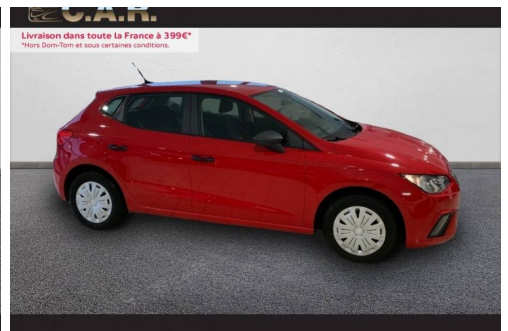

SEAT IBIZA BUSINESS 1.0 80 CH S/S BVM5 REFERENCE BUSINESS

CARACTERISTIQUES DU VEHICULE

12.480 € TTC

Marque	Seat	Kilométrage	68.320 km
Modèle	Ibiza	Mise en circulation	04/2021
Transmission	Mecanique	Garantie	12 mois
Catégorie		Couleur int.	Noir
Energie	Essence	Couleur ext.	Rouge
Puis. din.	80 ch (59 kW)	Nb. de portes	5
Puis. fiscal	4 cv	Emission CO2	122 g/km

DESCRIPTION ET EQUIPEMENTS

Cylindrée : 999 cm3 Nb. Vitesse : 5 - 3 appuie-têtes AR - 4 HP - ABS électronique (système antiblocage des roues) - Affichage de la température extérieure - Aide au démarrage en côte (Hill Hold Control) - Airbags frontaux conducteur et passager (passager déconnectable) - Airbags latéraux tête/thorax AV - Airbags rideaux - Air conditionné - Alerte de non-bouclage des ceintures à l'AV - Banquette AR rabattable 1/3-2/3 - Bluetooth - Ceintures de sécurité à 3 points - Compte-tours électronique - Contrôle de pression des pneus - Détecteur de fatigue - Direction à assistance électromécanique - Ecran tactile couleur 6,5" - Enjoliveurs 15" URBAN, pneus 185/65 R15 88H - ESC (Correcteur électronique de trajectoire) - Filtre à particules essence - Fixations ISOFIX avec Top (...)

PHOTOS DU VEHICULE

POUR NOUS CONTACTER

C.A.R. LA ROCHELLE AUDI
VOLKSWAGEN

E-mail

y.pepin@audi-larochelle.fr

Adresse

Avenue Jean Moulin

Téléphone 1

0634523281

Code postal

17042

Téléphone 2

-

Ville

La Rochelle

Fax

-