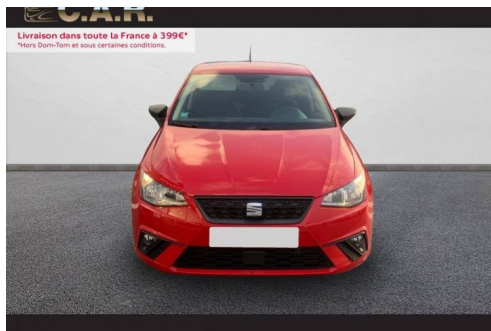

SEAT IBIZA BUSINESS 1.0 80 CH S/S BVM5 REFERENCE BUSINESS

CARACTERISTIQUES DU VEHICULE

13.490 € TTC

Marque	Seat	Kilométrage	38.940 km
Modèle	Ibiza	Mise en circulation	04/2021
Transmission	Mecanique	Garantie	6 mois
Catégorie		Couleur int.	Noir
Energie	Essence	Couleur ext.	Rouge
Puis. din.	80 ch (59 kW)	Nb. de portes	5
Puis. fiscal	4 cv	Emission CO2	122 g/km

DESCRIPTION ET EQUIPEMENTS

Cylindrée : 999 cm3 Nb. Vitesse : 5 - 3 appuie-têtes AR - 4 HP - ABS électronique (système antiblocage des roues) - Affichage de la température extérieure - Aide au démarrage en côte (Hill Hold Control) - Airbags frontaux conducteur et passager (passager déconnectable) - Airbags latéraux tête/thorax AV - Airbags rideaux - Air conditionné - Alerte de non-bouclage des ceintures à l'AV - Banquette AR rabattable 1/3-2/3 - Bluetooth - Ceintures de sécurité à 3 points - Compte-tours électronique - Contrôle de pression des pneus - Détecteur de fatigue - Direction à assistance électromécanique - Ecran tactile couleur 6,5" - Enjoliveurs 15" URBAN, pneus 185/65 R15 88H - ESC (Correcteur électronique de trajectoire) - Filtre à particules essence - Fixations ISOFIX avec Top (...)

PHOTOS DU VEHICULE

POUR NOUS CONTACTER

**C.A.R. LA ROCHELLE AUDI
VOLKSWAGEN**

E-mail

y.pepin@audi-larochelle.fr

Adresse

Avenue Jean Moulin

Téléphone 1

0634523281

Code postal

17042

Téléphone 2

-

Ville

La Rochelle

Fax

-