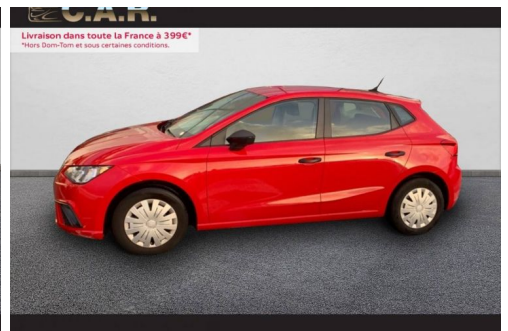

SEAT IBIZA BUSINESS 1.0 80 CH S/S BVM5 REFERENCE BUSINESS

CARACTERISTIQUES DU VEHICULE

13.490 € TTC

Marque	Seat	Kilométrage	38.940 km
Modèle	Ibiza	Mise en circulation	04/2021
Transmission	Mecanique	Garantie	6 mois
Catégorie		Couleur int.	Noir
Energie	Essence	Couleur ext.	Rouge
Puis. din.	80 ch (59 kW)	Nb. de portes	5
Puis. fiscal	4 cv	Emission CO2	122 g/km

DESCRIPTION ET EQUIPEMENTS

Cylindrée : 999 cm3 Nb. Vitesse : 5 - 3 appuie-têtes AR - 4 HP - ABS électronique (système antiblocage des roues) - Affichage de la température extérieure - Aide au démarrage en côte (Hill Hold Control) - Airbags frontaux conducteur et passager (passager déconnectable) - Airbags latéraux tête/thorax AV - Airbags rideaux - Air conditionné - Alerte de non-bouclage des ceintures à l'AV - Banquette AR rabattable 1/3-2/3 - Bluetooth - Ceintures de sécurité à 3 points - Compte-tours électronique - Contrôle de pression des pneus - Détecteur de fatigue - Direction à assistance électromécanique - Ecran tactile couleur 6,5" - Enjoliveurs 15" URBAN, pneus 185/65 R15 88H - ESC (Correcteur électronique de trajectoire) - Filtre à particules essence - Fixations ISOFIX avec Top (...)

PHOTOS DU VEHICULE

POUR NOUS CONTACTER

**C.A.R. LA ROCHELLE AUDI
VOLKSWAGEN**

E-mail

y.pepin@audi-larochelle.fr

Adresse

Avenue Jean Moulin

Téléphone 1

0634523281

Code postal

17042

Téléphone 2

-

Ville

La Rochelle

Fax

-