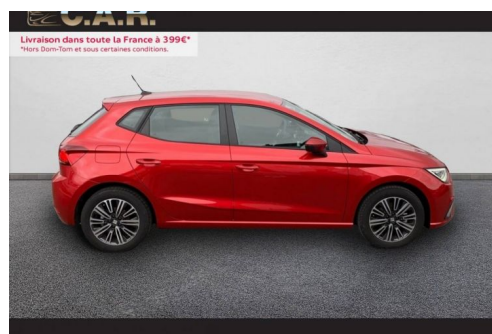

SEAT IBIZA 1.0 ECOTSI 110 CH S/S BVM6 STYLE

CARACTERISTIQUES DU VEHICULE

19.800 €TTC

Marque	Seat	Kilométrage	4.211 km
Modèle	Ibiza	Mise en circulation	03/2023
Transmission	Mecanique	Garantie	-
Catégorie		Couleur int.	Bordeaux
Energie	Essence	Couleur ext.	Rouge
Puis. din.	110 ch (81 kW)	Nb. de portes	5
Puis. fiscal	6 cv	Emission CO2	140 g/km

DESCRIPTION ET EQUIPEMENTS

Cylindrée : 999 cm3 Nb. Vitesse : 6 - 2 prises USB-C , Bluetooth - 3 appuie-têtes AR - 6 HP - ABS électronique (système antiblocage des roues) - Aide au démarrage en côte (Hill Hold Control) - Airbags frontaux conducteur et passager (passager déconnectable) - Airbags latéraux tête/thorax AV - Airbags rideaux - Alerte de non-bouclage des ceintures AV/AR - Allumage automatique des projecteurs avec fonction "Coming Home" - Banquette AR rabattable 1/3-2/3 - Ceintures de sécurité à 3 points - Climatisation automatique Climatronic bi-zone avec filtre Air Care - Contrôle de pression des pneus - Couvercle rabattable - Détecteur de fatigue - Détecteur de pluie et luminosité - Digital Cockpit - Entourages d'aérateurs Gris City - ESC (Correcteur électronique de trajectoire) - (...)

PHOTOS DU VEHICULE

POUR NOUS CONTACTER

**C.A.R. LA ROCHELLE AUDI
VOLKSWAGEN**

E-mail

y.pepin@audi-larochelle.fr

Adresse

Avenue Jean Moulin

Téléphone 1

0634523281

Code postal

17042

Téléphone 2

-

Ville

La Rochelle

Fax

-