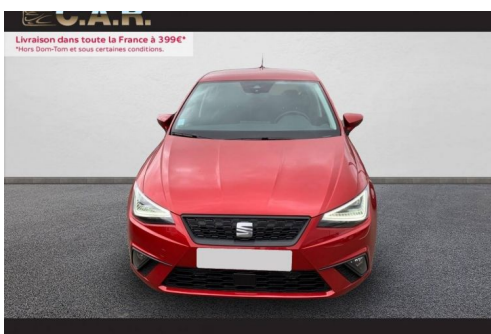

SEAT IBIZA 1.0 ECOTSI 110 CH S/S BVM6 STYLE

CARACTERISTIQUES DU VEHICULE

19.800 €TTC

Marque	Seat	Kilométrage	4.211 km
Modèle	Ibiza	Mise en circulation	03/2023
Transmission	Mecanique	Garantie	-
Catégorie		Couleur int.	Bordeaux
Energie	Essence	Couleur ext.	Rouge
Puis. din.	110 ch (81 kW)	Nb. de portes	5
Puis. fiscal	6 cv	Emission CO2	140 g/km

DESCRIPTION ET EQUIPEMENTS

Cylindrée : 999 cm3 Nb. Vitesse : 6 - 2 prises USB-C , Bluetooth - 3 appuie-têtes AR - 6 HP - ABS électronique (système antiblocage des roues) - Aide au démarrage en côte (Hill Hold Control) - Airbags frontaux conducteur et passager (passager déconnectable) - Airbags latéraux tête/thorax AV - Airbags rideaux - Alerte de non-bouclage des ceintures AV/AR - Allumage automatique des projecteurs avec fonction "Coming Home" - Banquette AR rabattable 1/3-2/3 - Ceintures de sécurité à 3 points - Climatisation automatique Climatronic bi-zone avec filtre Air Care - Contrôle de pression des pneus - Couvercle rabattable - Détecteur de fatigue - Détecteur de pluie et luminosité - Digital Cockpit - Entourages d'aérateurs Gris City - ESC (Correcteur électronique de trajectoire) - (...)

PHOTOS DU VEHICULE

POUR NOUS CONTACTER

**C.A.R. LA ROCHELLE AUDI
VOLKSWAGEN**

E-mail

y.pepin@audi-larochelle.fr

Adresse

Avenue Jean Moulin

Téléphone 1

0634523281

Code postal

17042

Téléphone 2

-

Ville

La Rochelle

Fax

-