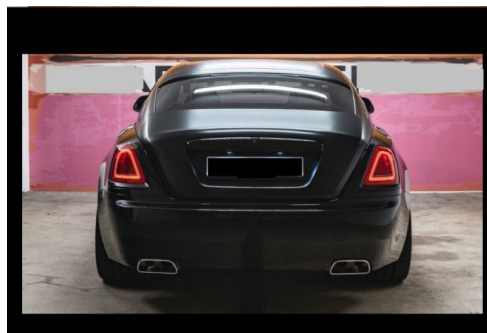

PHOTOS DU VEHICULE

POUR NOUS CONTACTER

	AUTOS INNOVATIONS	E-mail	autosinnovations@gmail.com
Adresse	L'ouche Cottereau	Téléphone 1	0608956938
Code postal	37130	Téléphone 2	0247962711
Ville	saint-patrice	Fax	02.47.96.27.11

Retrouvez tous les véhicules sur