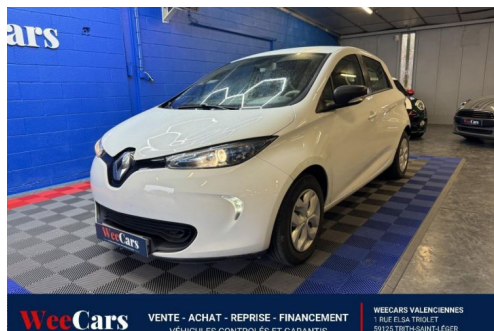

# RENAULT ZOE R75 ZE 75 40KWH LOCATION CHARGE-NORMALE LIFE BVA

## CARACTERISTIQUES DU VEHICULE

**7.490 € TTC**

Marque	<b>Renault</b>	Kilométrage	<b>32.900 km</b>
Modèle	<b>Zoe</b>	Mise en circulation	<b>04/2018</b>
Transmission	-	Garantie	<b>12 mois</b>
Catégorie		Couleur int.	-
Energie	<b>Electrique</b>	Couleur ext.	<b>BLANC</b>
Puis. din.	<b>92 ch (68 kW)</b>	Nb. de portes	<b>5</b>
Puis. fiscal	<b>1 cv</b>	Emission CO2	-

## DESCRIPTION ET EQUIPEMENTS

Cylindrée : 0 cm3 Nb. Places : 5 Nb. Vitesses : 1 Véhicule Importé : Non 2 appuie-têtes arrière latéraux réglables en hauteur ABS avec Assistance au Freinage d'Urgence Aide au démarrage en côte Airbags frontaux et latéraux conducteur et passager déconnectables Airbags latéraux avant tête thorax Allumage automatique des feux de détresse en cas de freinage d'urgence Autoradio 4 HP avec commande volant Batterie Z.E. 40 pour une autonomie de 400 km NEDC 300 km réelle Boîte à gants (7 l) Câble de recharge (6,5m) pour Wall-box et borne publique avec sac Z.E. Câble de recharge Flexi Charger (6,5 m) pour prise Green Up Access et prises domestiques Carte Renault à télécommande Ceintures de sécurité 3 points avec prétensionneurs adaptatifs à l'avant Ceintures de (...)

## PHOTOS DU VEHICULE