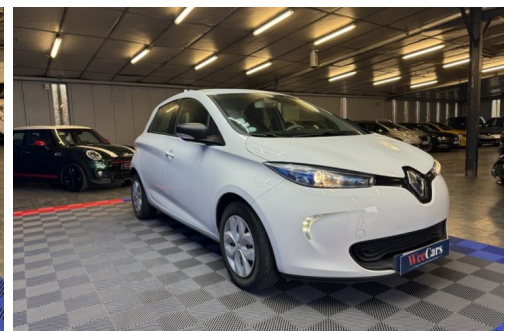

# RENAULT ZOE R75 ZE 75 40KWH LOCATION CHARGE-NORMALE LIFE BVA

## CARACTERISTIQUES DU VEHICULE

**7.490 € TTC**

Marque	<b>Renault</b>	Kilométrage	<b>32.900 km</b>
Modèle	<b>Zoe</b>	Mise en circulation	<b>04/2018</b>
Transmission	-	Garantie	<b>12 mois</b>
Catégorie		Couleur int.	-
Energie	<b>Electrique</b>	Couleur ext.	<b>BLANC</b>
Puis. din.	<b>92 ch (68 kW)</b>	Nb. de portes	<b>5</b>
Puis. fiscal	<b>1 cv</b>	Emission CO2	-

## DESCRIPTION ET EQUIPEMENTS

Cylindrée : 0 cm3 Nb. Places : 5 Nb. Vitesses : 1 Véhicule Importé : Non 2 appuie-têtes arrière latéraux réglables en hauteur ABS avec Assistance au Freinage d'Urgence Aide au démarrage en côte Airbags frontaux et latéraux conducteur et passager déconnectables Airbags latéraux avant tête thorax Allumage automatique des feux de détresse en cas de freinage d'urgence Autoradio 4 HP avec commande volant Batterie Z.E. 40 pour une autonomie de 400 km NEDC 300 km réelle Boîte à gants (7 l) Câble de recharge (6,5m) pour Wall-box et borne publique avec sac Z.E. Câble de recharge Flexi Charger (6,5 m) pour prise Green Up Access et prises domestiques Carte Renault à télécommande Ceintures de sécurité 3 points avec prétensionneurs adaptatifs à l'avant Ceintures de (...)

## PHOTOS DU VEHICULE