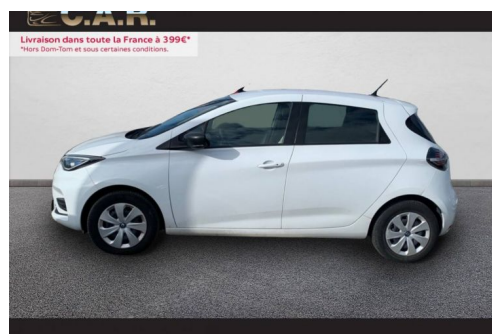

RENAULT ZOE R110 LIFE

CARACTERISTIQUES DU VEHICULE

11.490 € TTC

Marque	Renault	Kilométrage	22.254 km
Modèle	Zoe	Mise en circulation	01/2020
Transmission	Automatique	Garantie	12 mois
Catégorie		Couleur int.	Noir
Energie	Electrique	Couleur ext.	Blanc
Puis. din.	110 ch (81 kW)	Nb. de portes	5
Puis. fiscal	1 cv	Emission CO2	-

DESCRIPTION ET EQUIPEMENTS

Nb. Vitesse : 1 - 2 appuie-têtes AR réglables en hauteur - ABS - Airbag passager déconnectable - Airbags frontaux - Airbags latéraux AV - Allumage automatique des feux et des essuie-glaces - Assistance au freinage d'urgence (A.F.U.) - Banquette AR rabattable - Carte Renault "Mains libres" - Climatisation manuelle - Contrôle dynamique de trajectoire ESP - Détection pression des pneus - EASY LINK 7" : Système multimédia connecté avec écran 7" - Enjoliveurs 15" Eole - Harmonie noire - Kit de gonflage - Lève-vitres AV électriques - Location de batterie - Lunette AR chauffante - Peinture Blanc Glacier - Projecteurs Full LED et feux de jour LED avec C-Shape - Régulateur limiteur de vitesse - Rétroviseur intérieur - Rétroviseurs extérieurs électriques dégivrants - (...)

PHOTOS DU VEHICULE

POUR NOUS CONTACTER

**C.A.R. LA ROCHELLE AUDI
VOLKSWAGEN**

E-mail

y.pepin@audi-larochelle.fr

Adresse

Avenue Jean Moulin

Téléphone 1

0634523281

Code postal

17042

Téléphone 2

-

Ville

La Rochelle

Fax

-