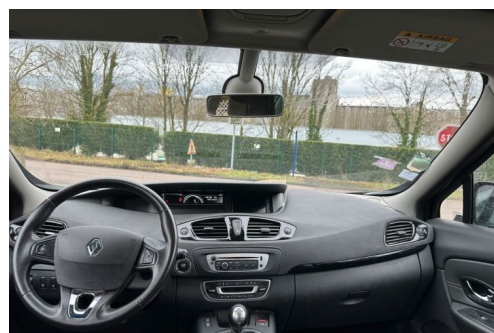

RENAULT SCENIC SCÉNIC III PHASE 2 1.2 TCE 16V S&S 115 CV

CARACTERISTIQUES DU VEHICULE

6.999 €TTC

Marque	Renault	Kilométrage	118.500 km
Modèle	Scenic	Mise en circulation	10/2014
Transmission	Mecanique	Garantie	-
Catégorie		Couleur int.	-
Energie	Essence	Couleur ext.	Autre
Puis. din.	115 ch (85 kW)	Nb. de portes	5
Puis. fiscal	6 cv	Emission CO2	-

DESCRIPTION ET EQUIPEMENTS

RENAULT Scenic III Phase 2 1.2 TCe 16V S&S 115 cv *****MIN76 AUTO***** OUVERT DU LUNDI AU SAM30 Chemin De Croisset 76380 CanteleuEDI HORAIRES D'OUVERTURES : DE 8H30 À 12H ET DE 14H00 À 18:30 Motorisation: 1.2 Marque: Renault Modèle: Senice Année : 2014 Mise en circulation : 14/10/2014 Kilométrage compteur : Énergie : Essence Boîte de vitesse : Manuelle Couleur extérieure :Noire Couleur intérieure : Noir Nombre de portes : 5 Nombre de places : 5 Puissance fiscale :5 Puissance din :105 Option d'équipement: Autoradio -écran 7 pouces -caméra de recul -micro appel sortant et entrant -allumage automatique des feux - vitres électriques -ordinateur de bord -climatisation manuelle -direction assistée -rétroviseurs dégivrants -ABS -Airbags (...)

PHOTOS DU VEHICULE

POUR NOUS CONTACTER

	MIN 76 AUTO	E-mail	min76auto@gmail.com
Adresse	30 CHEMIN DU CROISSET	Téléphone 1	0749833593
Code postal	76380	Téléphone 2	-
Ville	CANTELEU	Fax	-

Retrouvez tous les véhicules sur AnnoncesAutomobile.com